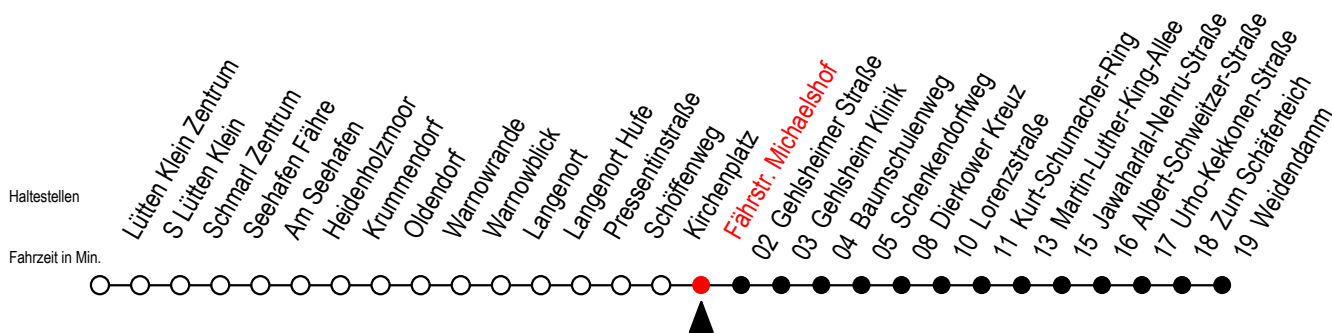

45 Fährstr. Michaelshof

Gültig ab 22.11.2021

Alle Angaben ohne Gewähr

Richtung: Dierkower Kreuz - Weidendamm

Uhr Montag - Freitag

Uhr Samstag

Uhr Sonntag - Feiertag

4	33	4	29 ^D 59 ^D	4	29 ^D 59 ^D
5	03 32 47	5	29 ^D 59 ^D	5	29 ^D 59 ^D
6	03 18 37 47 ^X 57	6	33	6	29 ^D 59 ^D
7	07 ^X 17 27 37 57	7	03 33	7	29 ^D
8	17 37 57	8	03 33	8	03 33
9	17 37 57	9	03 33	9	03 33
10	17 37 57	10	02 32	10	02 32
11	17 37 57	11	02 32	11	02 32
12	17 37 57	12	02 35	12	02 32
13	17 37 57	13	05 35	13	02 32
14	17 37 57	14	05 35	14	02 32
15	17 37 57	15	05 35	15	02 32
16	17 37 57	16	05 35	16	02 32
17	17 37 57	17	05 35	17	02 32
18	17 37 57	18	05 35	18	02 32
19	17 32	19	05 33	19	02 32
20	03 33	20	02 33	20	02 33
21	03 33	21	03 33	21	03 33
22	03 33	22	03 33	22	03 33
23	03 33 52 ^X	23	03 33 52 ^X	23	03 33 52 ^X
0	22 ^X	0	22 ^X	0	22 ^X

D = fährt als Li.45 bis Dierkower Kreuz - Anschliessend weiter als Li. F2.

X = fährt bis Dierkower Kreuz