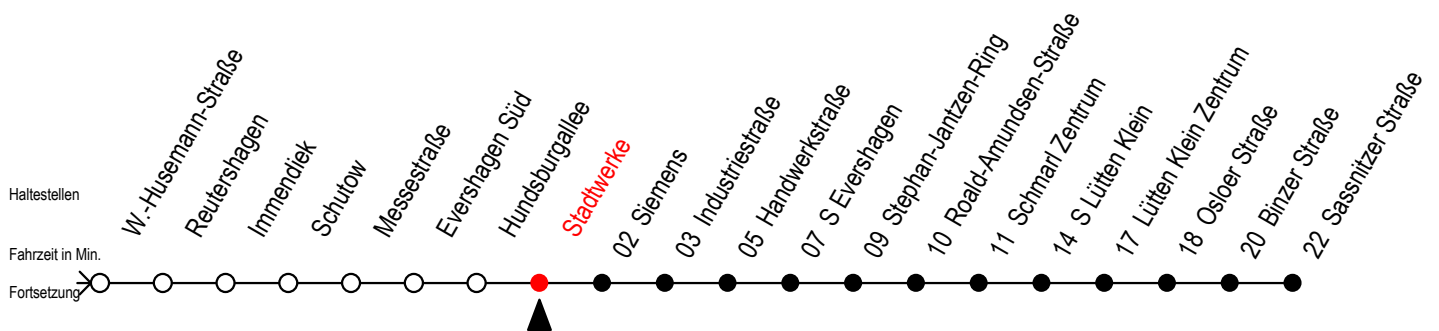

39 Stadtwerke

Gültig ab 04.01.2021

Alle Angaben ohne Gewähr

Richtung: Sassnitzer Straße

Uhr Montag - Freitag

5	18	48
6	18	48
7	18	48
8	18	48
9	18	48
10	18	48
11	18	48
12	18	48
13	18	48
14	18	48
15	18	48
16	18	48
17	18	48
18	18	48
19	18	48
20	18	