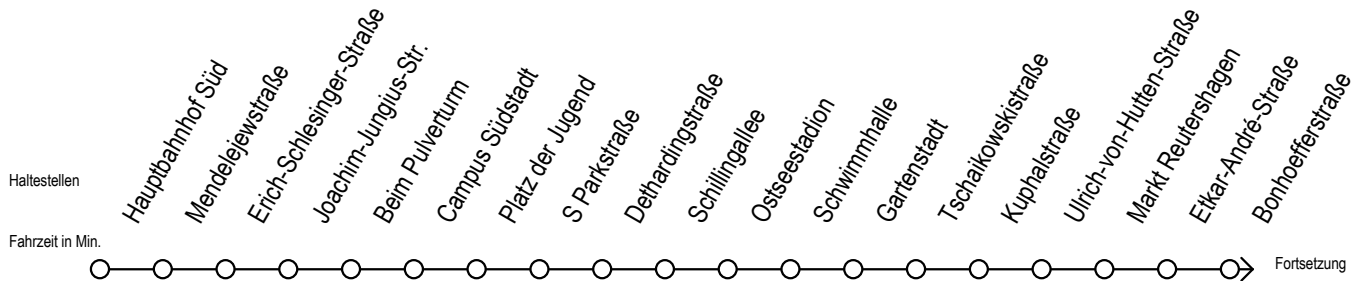

39 Stadtwerke

Gültig ab 04.01.2021

Alle Angaben ohne Gewähr

Richtung: Sassnitzer Straße

Uhr Montag - Freitag

5	18	48
6	18	48
7	18	48
8	18	48
9	18	48
10	18	48
11	18	48
12	18	48
13	18	48
14	18	48
15	18	48
16	18	48
17	18	48
18	18	48
19	18	48
20	18	