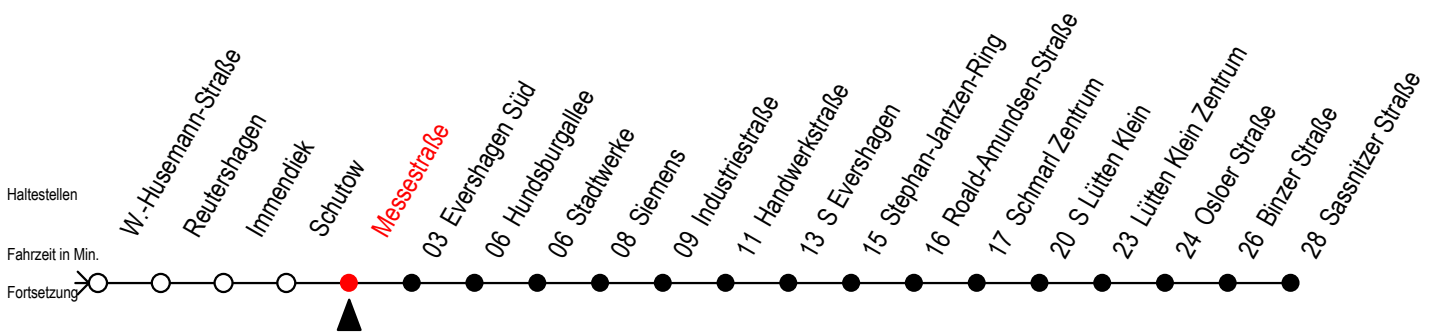

# 39 Messestraße

Gültig ab 04.01.2021

Alle Angaben ohne Gewähr

Richtung: Sassnitzer Straße

## Uhr Montag - Freitag

5	12	42
6	11	41
7	11	41
8	11	41
9	11	41
10	11	41
11	11	41
12	11	41
13	11	41
14	11	41
15	11	41
16	11	41
17	11	41
18	11	41
19	11	41
20	11	