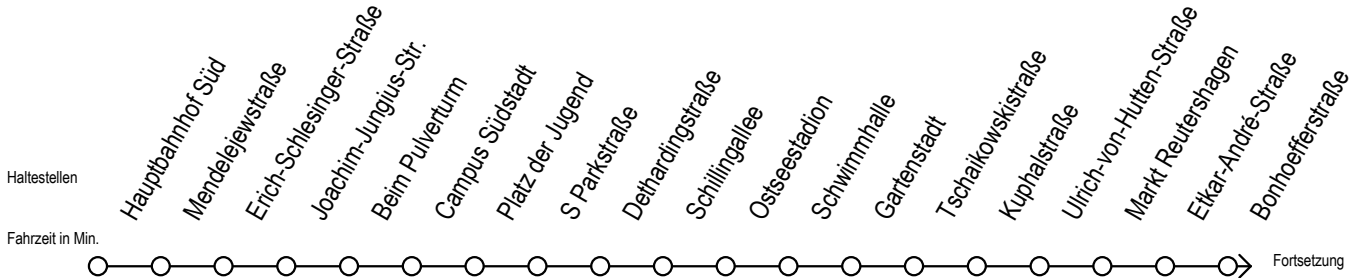

# 39 Lütten Klein Zentrum

Gültig ab 04.01.2021

Alle Angaben ohne Gewähr

Richtung: Sassnitzer Straße

## Uhr Montag - Freitag

5	36
6	06 36
7	06 36
8	06 36
9	06 36
10	06 36
11	06 36
12	06 36
13	06 36
14	06 36
15	06 36
16	06 36
17	06 36
18	06 36
19	06 36
20	06 36