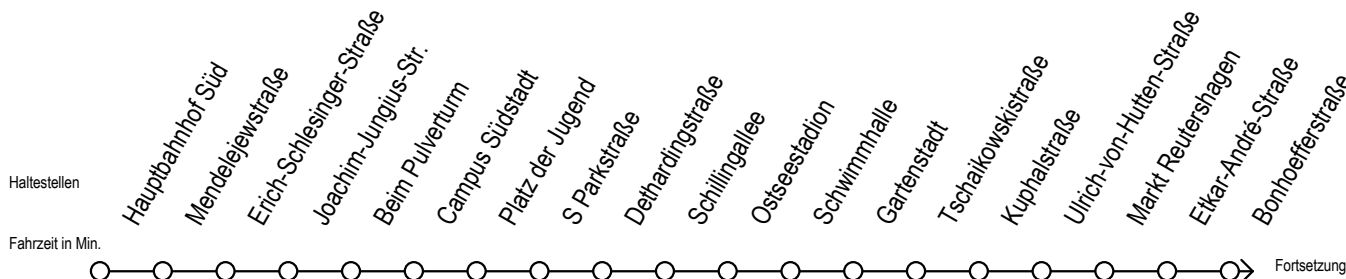

39 W.-Husemann-Straße

Gültig ab 04.01.2021

Alle Angaben ohne Gewähr

Richtung: Sassnitzer Straße

Uhr Montag - Freitag

5	02	32
6	02	32
7	02	32
8	02	32
9	02	32
10	02	32
11	02	32
12	02	32
13	02	32
14	02	32
15	02	32
16	02	32
17	02	32
18	02	32
19	02	32
20	02	