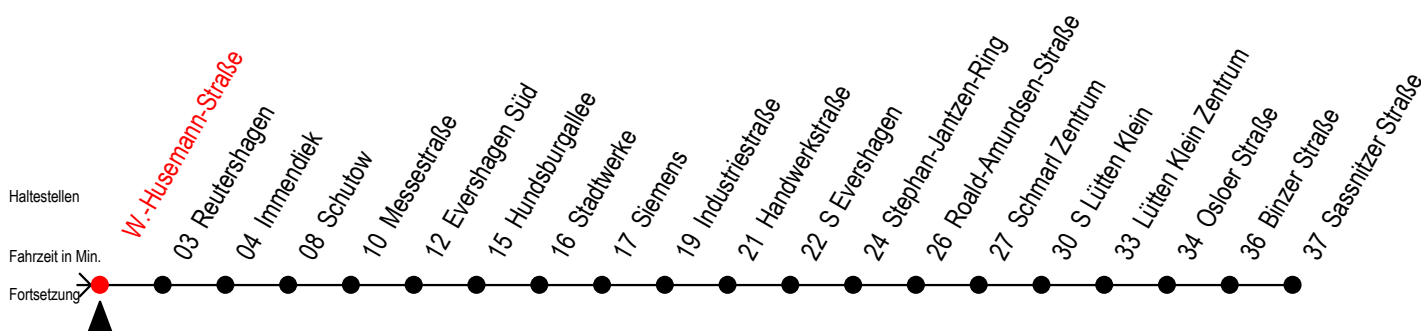

39 W.-Husemann-Straße

Gültig ab 04.01.2021

Alle Angaben ohne Gewähr

Richtung: Sassnitzer Straße

Uhr Montag - Freitag

5	02	32
6	02	32
7	02	32
8	02	32
9	02	32
10	02	32
11	02	32
12	02	32
13	02	32
14	02	32
15	02	32
16	02	32
17	02	32
18	02	32
19	02	32
20	02	