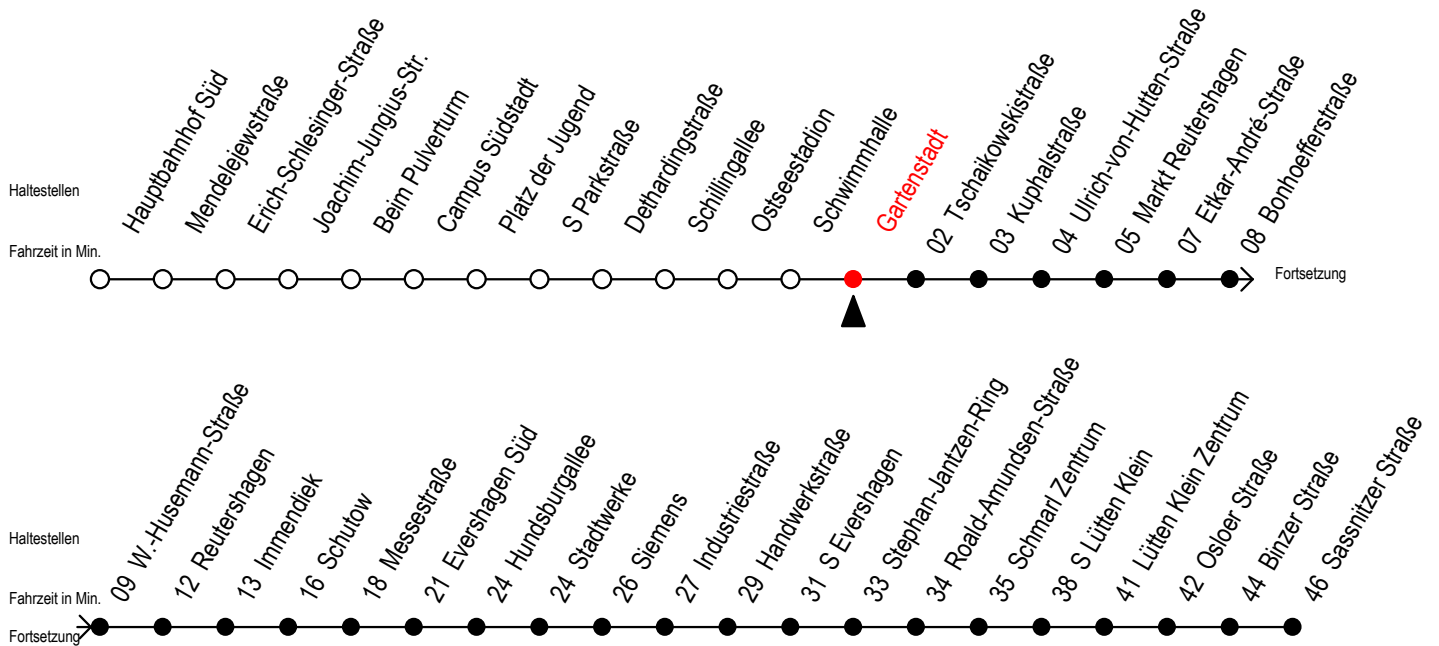

39 Gartenstadt

Gültig ab 04.01.2021

Alle Angaben ohne Gewähr

Richtung: Sassnitzer Straße über Markt Reutershagen

Uhr Montag - Freitag

5	54
6	24 54
7	24 54
8	24 54
9	24 54
10	24 54
11	24 54
12	24 54
13	24 54
14	24 54
15	24 54
16	24 54
17	24 54
18	24 54