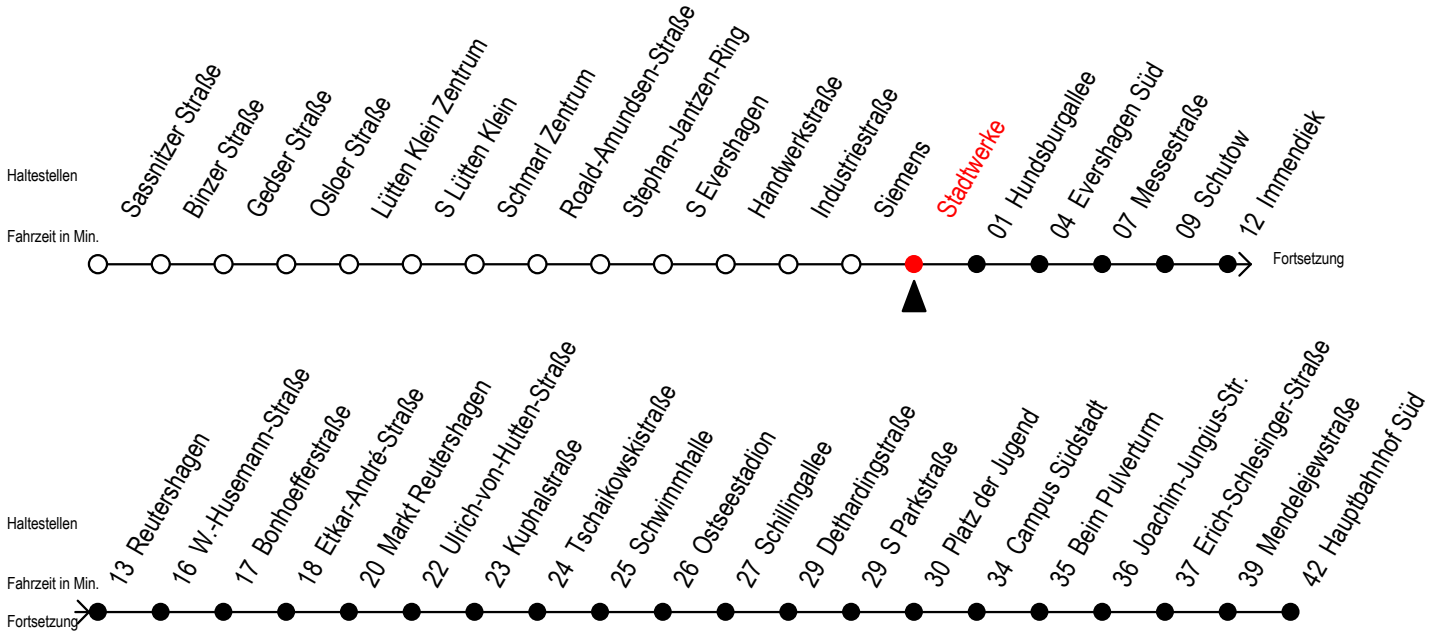

39 Stadtwerke

Gültig ab 04.01.2021

Alle Angaben ohne Gewähr

Richtung: Hauptbahnhof Süd über Markt Reutershagen

Uhr Montag - Freitag

5	15	45
6	15	46
7	16	46
8	16	46
9	16	46
10	16	46
11	16	46
12	16	46
13	16	46
14	16	46
15	16	46
16	16	46
17	16	46
18	16 ^M	46 ^M
19	16 ^M	46 ^M
20	16 ^M	

M = fährt bis Markt Reutershagen

Servicetelefon: 0381 / 8021900