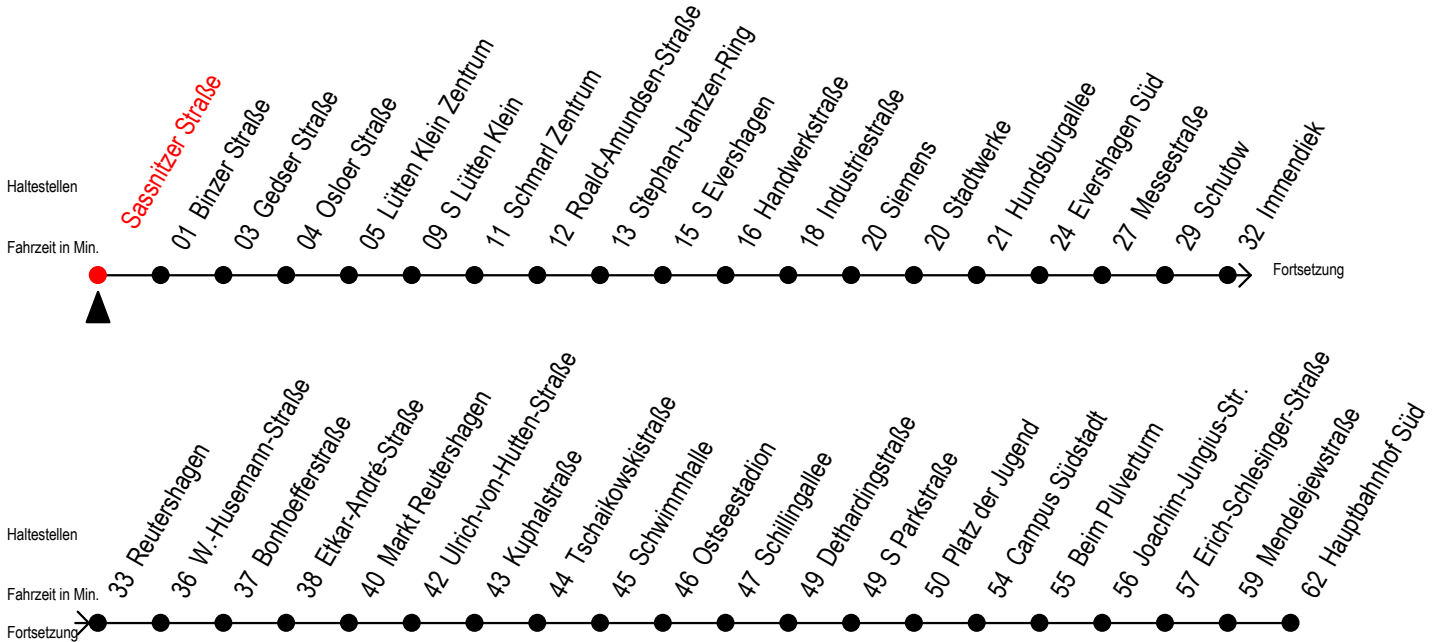

# 39 Sassnitzer Straße

Gültig ab 04.01.2021

Alle Angaben ohne Gewähr

Richtung: Hauptbahnhof Süd über Markt Reutershagen

## Uhr Montag - Freitag

4	57
5	27 57
6	26 56
7	26 56
8	26 56
9	26 56
10	26 56
11	26 56
12	26 56
13	26 56
14	26 56
15	26 56
16	26 56
17	26 56 <sup>M</sup>
18	26 <sup>M</sup> 56 <sup>M</sup>
19	26 <sup>M</sup> 56 <sup>M</sup>

M = fährt bis Markt Reutershagen

Servicetelefon: 0381 / 8021900