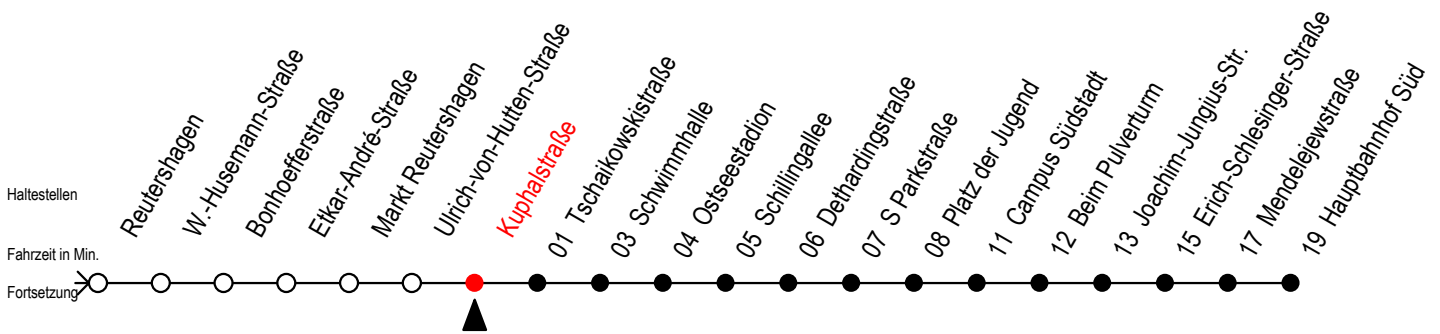

39 Kuphalstraße

Gültig ab 04.01.2021

Alle Angaben ohne Gewähr

Richtung: Hauptbahnhof Süd

Uhr Montag - Freitag

5	39
6	09 39
7	10 40
8	10 40
9	10 40
10	10 40
11	10 40
12	10 40
13	10 40
14	10 40
15	10 40
16	10 40
17	10 40
18	10