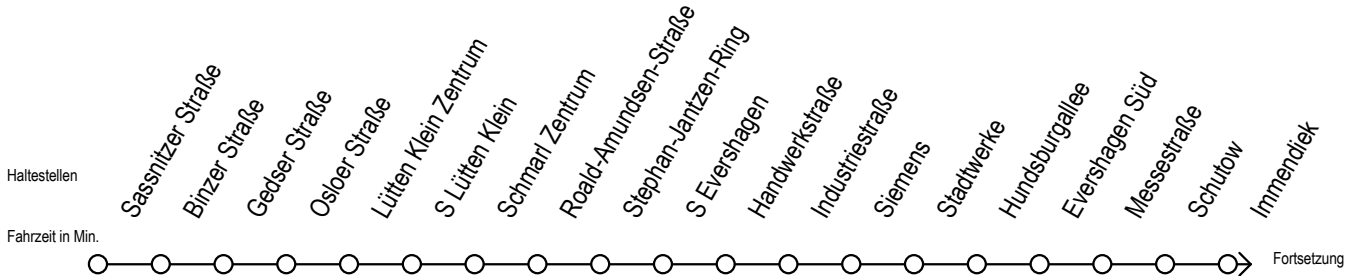

39 Kuphalstraße

Gültig ab 04.01.2021

Alle Angaben ohne Gewähr

Richtung: Hauptbahnhof Süd

Uhr Montag - Freitag

5	39
6	09 39
7	10 40
8	10 40
9	10 40
10	10 40
11	10 40
12	10 40
13	10 40
14	10 40
15	10 40
16	10 40
17	10 40
18	10