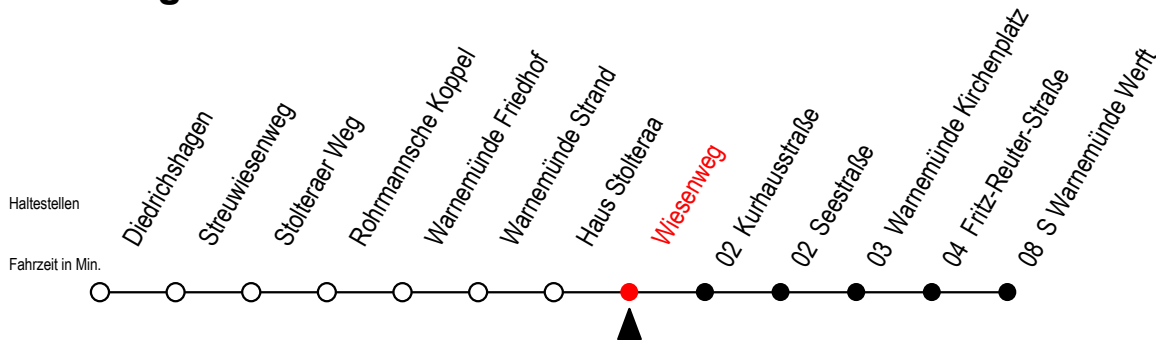

37 Wiesenweg

Gültig ab 22.11.2021

Alle Angaben ohne Gewähr

Richtung: S Warnemünde Werft

Uhr Montag - Freitag

Uhr Samstag

Uhr Sonntag - Feiertag

6	20 50	6	--	6	--
7	05 20 35 50	7	--	7	--
8	20 50	8	21 51	8	48
9	20 50	9	21 51	9	17 47
10	20 50	10	21 51	10	17 47
11	20 50	11	21 51	11	21 51
12	20 50	12	21 51	12	21 51
13	20 50	13	21 51	13	21 51
14	20 50	14	21 51	14	21 51
15	20 50	15	21 51	15	21 51
16	20 50	16	21 51	16	21 51
17	20 50	17	21 51	17	21 51
18	20 50	18	21 51	18	21 47
19	20 50	19	21 51	19	17 47
20	20	20	21	20	17