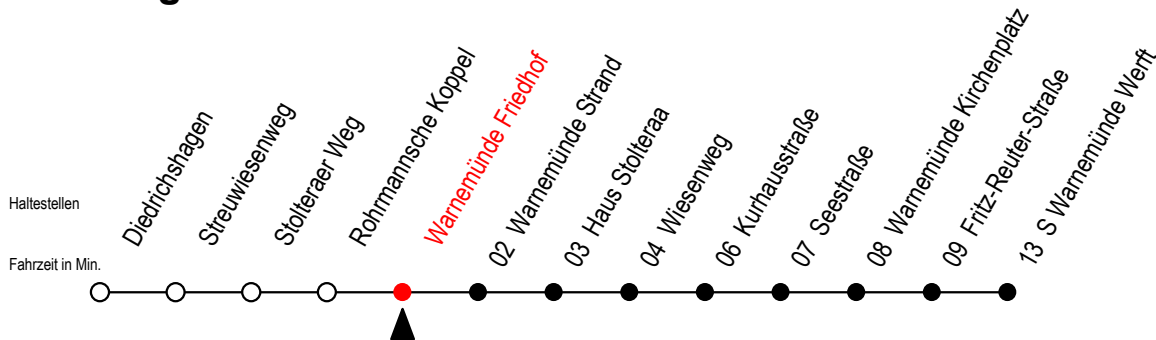

37 Warnemünde Friedhof

Gültig ab 22.11.2021

Alle Angaben ohne Gewähr

Richtung: S Warnemünde Werft

Uhr Montag - Freitag

Uhr Samstag

Uhr Sonntag - Feiertag

6	16 46	6	--	6	--
7	01 16 31 46	7	--	7	--
8	16 46	8	17 47	8	44
9	16 46	9	17 47	9	13 43
10	16 46	10	17 47	10	13 43
11	16 46	11	17 47	11	17 47
12	16 46	12	17 47	12	17 47
13	16 46	13	17 47	13	17 47
14	16 46	14	17 47	14	17 47
15	16 46	15	17 47	15	17 47
16	16 46	16	17 47	16	17 47
17	16 46	17	17 47	17	17 47
18	16 46	18	17 47	18	17 43
19	16 46	19	17 47	19	13 43
20	16	20	17	20	13