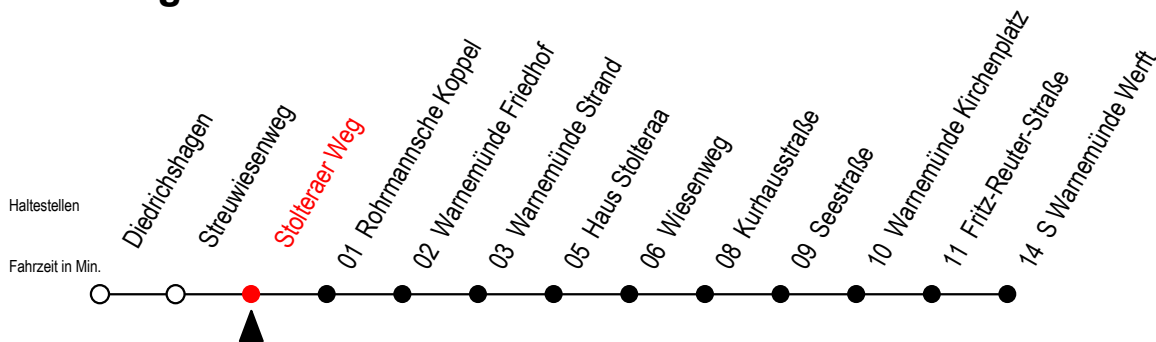

37 Stolteraer Weg

Gültig ab 22.11.2021

Alle Angaben ohne Gewähr

Richtung: S Warnemünde Werft

Uhr Montag - Freitag

Uhr Samstag

Uhr Sonntag - Feiertag

6	14	44	59	6	--	6	--
7	14	29	44	7	--	7	--
8	14	44		8	15	45	8 42
9	14	44		9	15	45	9 11 41
10	14	44		10	15	45	10 11 41
11	14	44		11	15	45	11 15 45
12	14	44		12	15	45	12 15 45
13	14	44		13	15	45	13 15 45
14	14	44		14	15	45	14 15 45
15	14	44		15	15	45	15 15 45
16	14	44		16	15	45	16 15 45
17	14	44		17	15	45	17 15 45
18	14	44		18	15	45	18 15 41
19	14	44		19	15	45	19 11 41
20	14			20	15		20 11