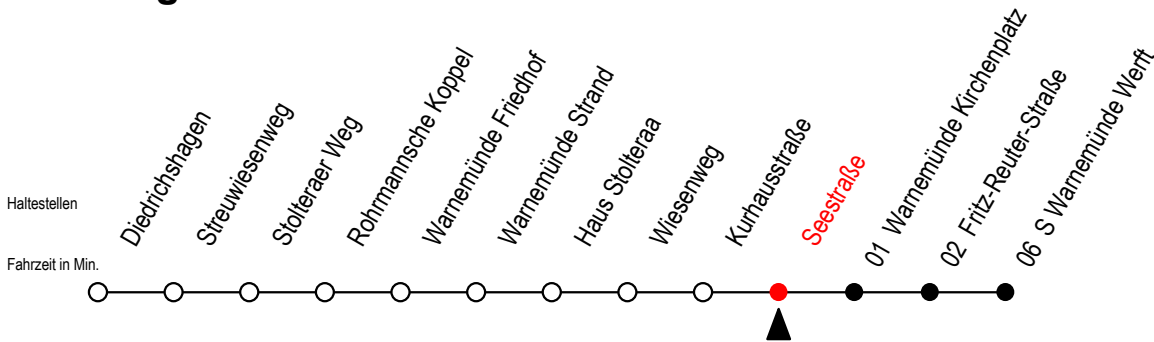

# 37 Seestraße

Gültig ab 22.11.2021

Alle Angaben ohne Gewähr

Richtung: S Warnemünde Werft

## Uhr Montag - Freitag