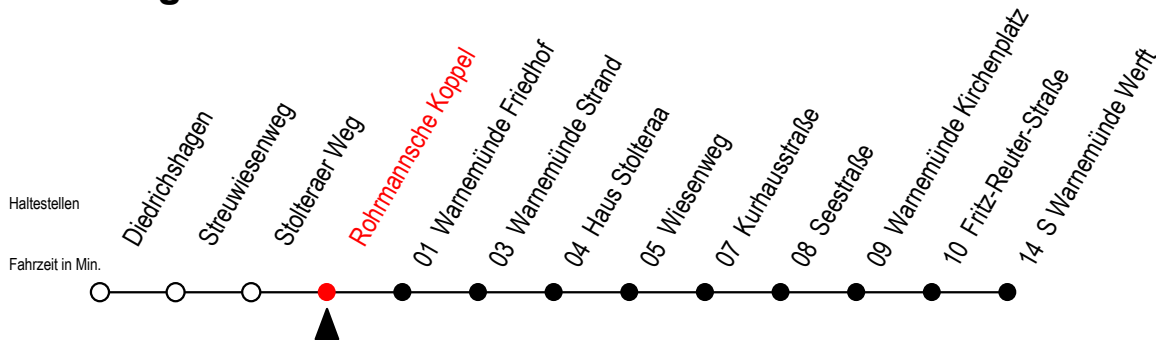

37 Rohrmannsche Koppel

Gültig ab 22.11.2021

Alle Angaben ohne Gewähr

Richtung: S Warnemünde Werft

Uhr Montag - Freitag

Uhr Samstag

Uhr Sonntag - Feiertag

6	15 45	6	--	6	--
7	00 15 30 45	7	--	7	--
8	15 45	8	16 46	8	43
9	15 45	9	16 46	9	12 42
10	15 45	10	16 46	10	12 42
11	15 45	11	16 46	11	16 46
12	15 45	12	16 46	12	16 46
13	15 45	13	16 46	13	16 46
14	15 45	14	16 46	14	16 46
15	15 45	15	16 46	15	16 46
16	15 45	16	16 46	16	16 46
17	15 45	17	16 46	17	16 46
18	15 45	18	16 46	18	16 42
19	15 45	19	16 46	19	12 42
20	15	20	16	20	12