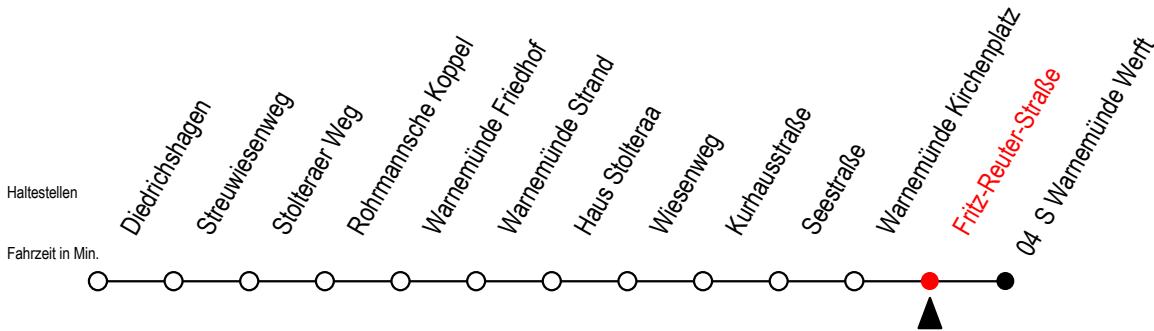

37 Fritz-Reuter-Straße

Gültig ab 22.11.2021

Alle Angaben ohne Gewähr

Richtung: S Warnemünde Werft

Uhr Montag - Freitag

Uhr Samstag

Uhr Sonntag - Feiertag

6	25 55	6	--	6	--
7	10 25 40 55	7	--	7	--
8	25 55	8	26 56	8	53
9	25 55	9	26 56	9	22 52
10	25 55	10	26 56	10	22 52
11	25 55	11	26 56	11	26 56
12	25 55	12	26 56	12	26 56
13	25 55	13	26 56	13	26 56
14	25 55	14	26 56	14	26 56
15	25 55	15	26 56	15	26 56
16	25 55	16	26 56	16	26 56
17	25 55	17	26 56	17	26 56
18	25 55	18	26 56	18	26 52
19	25 55	19	26 56	19	22 52
20	25	20	26	20	22