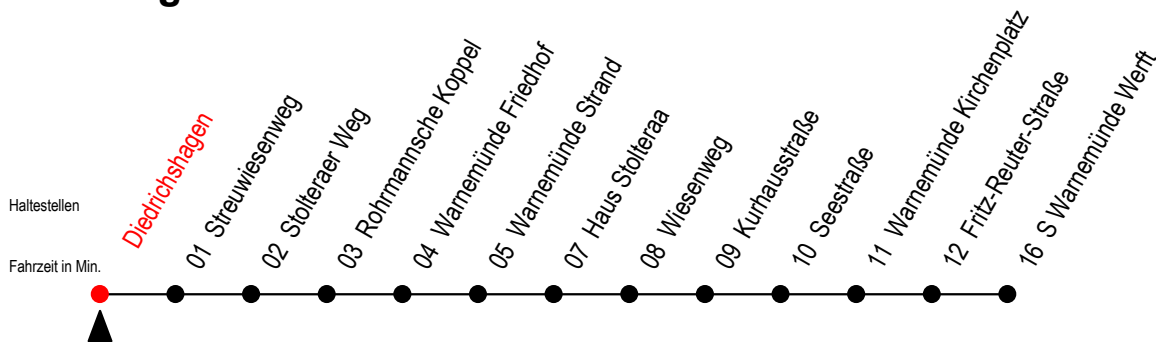

37 Diedrichshagen

Gültig ab 22.11.2021

Alle Angaben ohne Gewähr

Richtung: S Warnemünde Werft

Uhr Montag - Freitag

Uhr Samstag

Uhr Sonntag - Feiertag

6	12 42 57	6	--	6	--
7	12 27 42	7	--	7	--
8	12 42	8	13 43	8	41
9	12 42	9	13 43	9	09 39
10	12 42	10	13 43	10	09 39
11	12 42	11	13 43	11	13 43
12	12 42	12	13 43	12	13 43
13	12 42	13	13 43	13	13 43
14	12 42	14	13 43	14	13 43
15	12 42	15	13 43	15	13 43
16	12 42	16	13 43	16	13 43
17	12 42	17	13 43	17	13 43
18	12 42	18	13 43	18	13 39
19	12 42	19	13 43	19	09 39
20	12	20	13	20	09