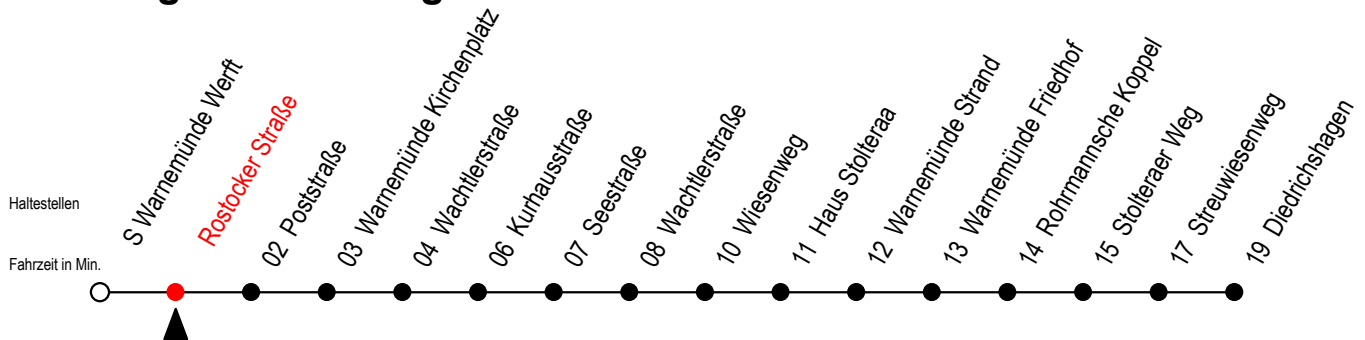

# 37 Rostocker Straße

Gültig ab 22.11.2021

Alle Angaben ohne Gewähr

Richtung: Diedrichshagen

## Uhr Montag - Freitag