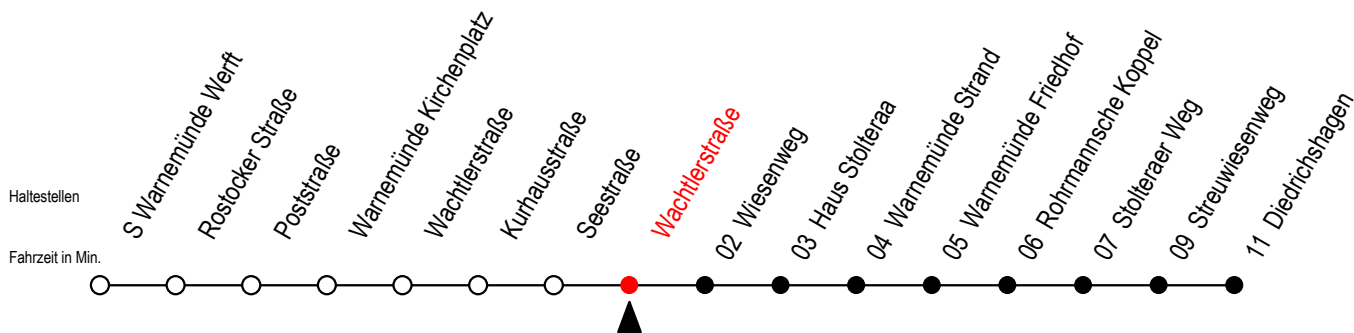

# 37 Wachtlerstraße

Gültig ab 22.11.2021

Alle Angaben ohne Gewähr

Richtung: Diedrichshagen

## Uhr Montag - Freitag