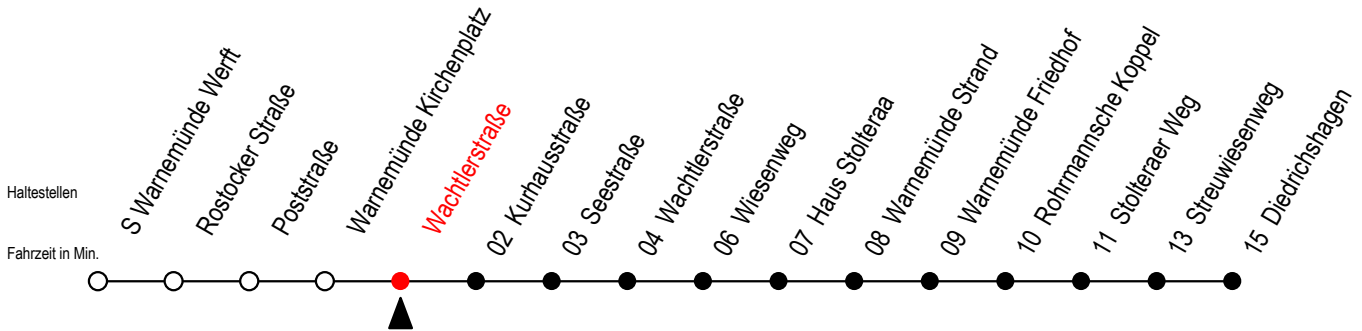

37 Wachtlerstraße

Gültig ab 22.11.2021

Alle Angaben ohne Gewähr

Richtung: Diedrichshagen

Uhr Montag - Freitag

Uhr Samstag

Uhr Sonntag - Feiertag

6	20	40	55	6	--	6	--
7	10	25	50	7	57	7	--
8	20	50		8	20 50	8	26 50
9	20	50		9	20 50	9	20 50
10	20	50		10	20 50	10	20 50
11	20	50		11	20 50	11	20 50
12	20	50		12	20 50	12	20 50
13	20	50		13	20 50	13	20 50
14	20	50		14	20 50	14	20 50
15	20	50		15	20 50	15	20 50
16	20	50		16	20 50	16	20 50
17	20	50		17	20 50	17	20 50
18	20	50		18	20 50	18	20 50
19	20	50		19	20 50	19	20 50