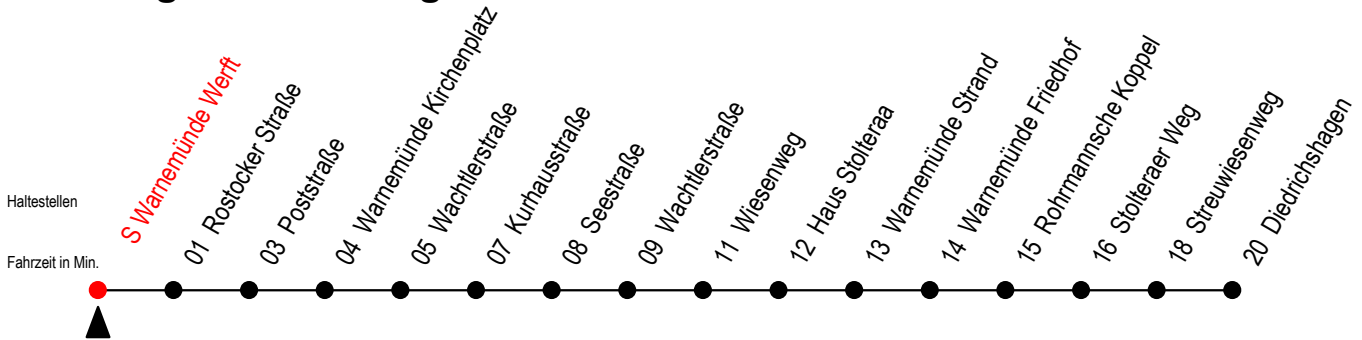

# 37 S Warnemünde Werft

Gültig ab 22.11.2021

Alle Angaben ohne Gewähr

Richtung: Diedrichshagen

## Uhr Montag - Freitag

## Uhr Samstag