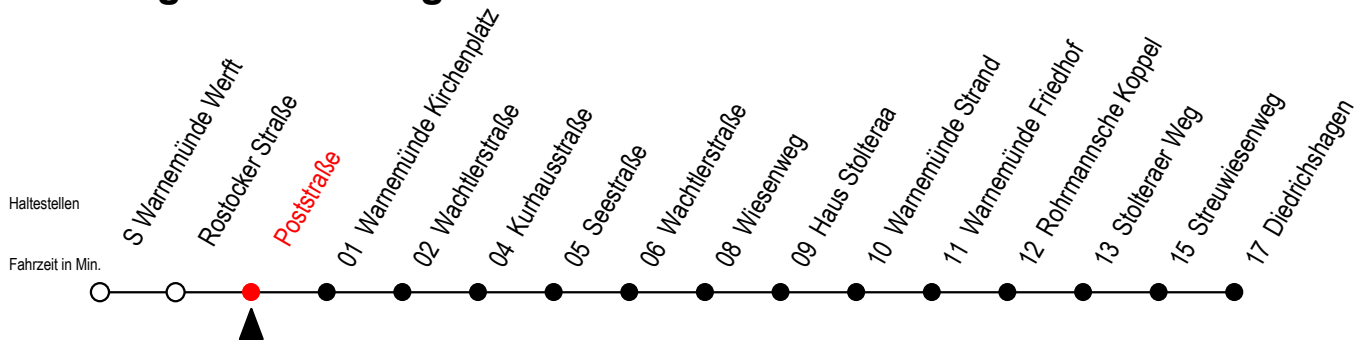

37 Poststraße

Gültig ab 22.11.2021

Alle Angaben ohne Gewähr

Richtung: Diedrichshagen

Uhr Montag - Freitag

Uhr Samstag

Uhr Sonntag - Feiertag

6	18	38	53	6	--	6	--
7	08	23	48	7	55	7	--
8	18	48		8	18 48	8	24 48
9	18	48		9	18 48	9	18 48
10	18	48		10	18 48	10	18 48
11	18	48		11	18 48	11	18 48
12	18	48		12	18 48	12	18 48
13	18	48		13	18 48	13	18 48
14	18	48		14	18 48	14	18 48
15	18	48		15	18 48	15	18 48
16	18	48		16	18 48	16	18 48
17	18	48		17	18 48	17	18 48
18	18	48		18	18 48	18	18 48
19	18	48		19	18 48	19	18 48