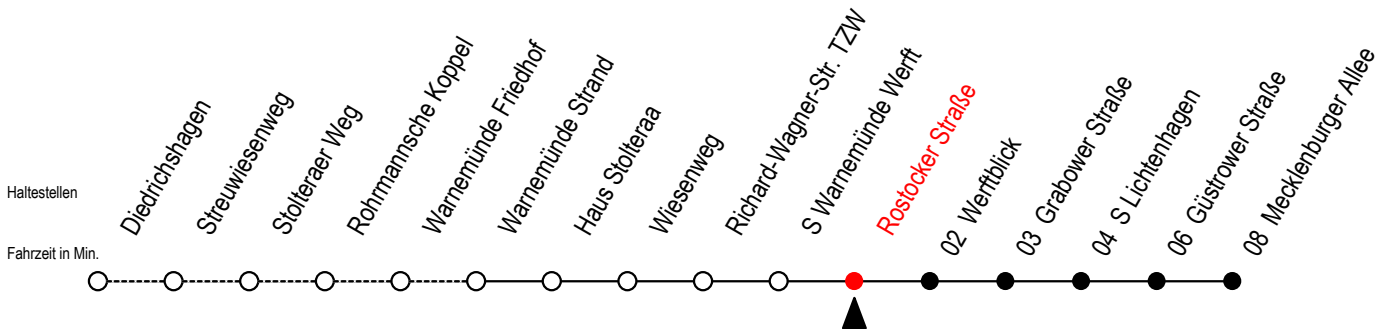

36 Rostocker Straße

Gültig ab 22.11.2021

Alle Angaben ohne Gewähr

Richtung: Mecklenburger Allee

Uhr Montag - Donnerstag				Uhr Freitag				Uhr Samstag				Uhr Sonntag - Feiertag			
4	01	31		4	01	31		4	31 ^A			4	31 ^A		
5	04	19	34 49	5	04	19	34 49	5	01 ^A	31 ^A		5	01 ^A	31 ^A	
6	04	19	34 49	6	04	19	34 49	6	01	31		6	01 ^A	31 ^A	
7	04	19	34 49	7	04	19	34 49	7	01	31		7	01 ^A	31	
8	04	19	34 49	8	04	19	34 49	8	02	17	32 47	8	01	31	45
9	04	19	34 49	9	04	19	34 49	9	04	19	34 49	9	00	15	30
10	04	19	34 49	10	04	19	34 49	10	04	19	34 49	10	00	15	30
11	04	19	34 49	11	04	19	34 49	11	04	19	34 49	11	00	19	34
12	04	19	34 49	12	04	19	34 49	12	04	19	34 49	12	04	19	34
13	04	19	34 49	13	04	19	34 49	13	04	19	34 49	13	04	19	34
14	04	19	34 49	14	04	19	34 49	14	04	19	34 49	14	04	19	34
15	04	19	34 49	15	04	19	34 49	15	04	19	34 49	15	04	19	34
16	04	19	34 49	16	04	19	34 49	16	04	19	34 49	16	04	19	34
17	04	19	34 49	17	04	19	34 49	17	04	19	34 49	17	04	19	34
18	04	19	34 49	18	04	19	34 49	18	04	19	34 49	18	04	19	34
19	04	19	34 47	19	04	19	34 49	19	04	19	34 49	19	00	15	32
20	02	17	32	20	04	19	34	20	04	19	34	20	02	17	32
21	01	31		21	04	34		21	04	34		21	01	31	
22	01	31		22	01	31		22	01	31		22	01	31	
23	01	31		23	01	31		23	01	31		23	01	31	
0	01	31 ^A		0	01	31 ^A		0	01	31 ^A		0	01	31 ^A	

A = Anschluss zur Linie F1 an der Haltestelle Mecklenburger Allee