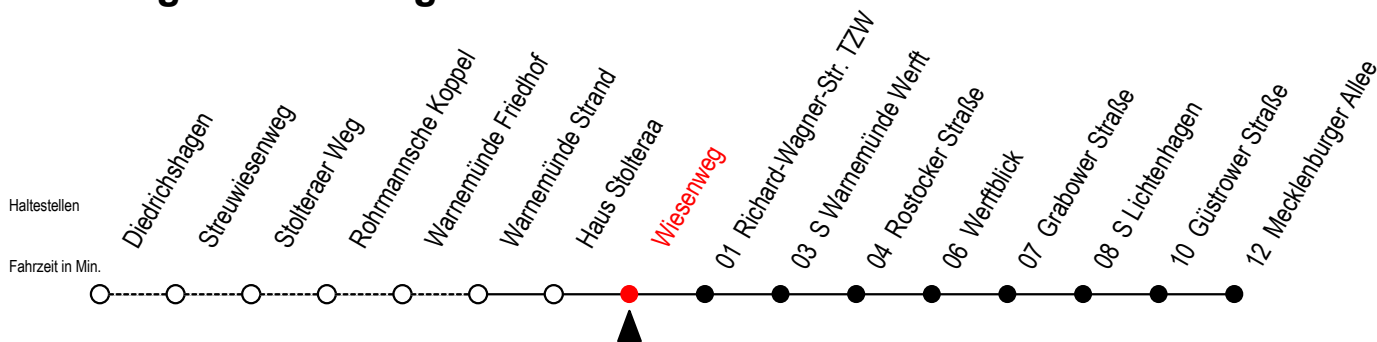

36 Wiesenweg

Gültig ab 22.11.2021

Alle Angaben ohne Gewähr

Richtung: Mecklenburger Allee

Uhr Montag - Donnerstag		Uhr Freitag		Uhr Samstag		Uhr Sonntag - Feiertag	
3	57	3	57	3	--	3	--
4	27 59	4	27 59	4	26 ^A 56 ^A	4	26 ^A 56 ^A
5	14 29 44 59	5	14 29 44 59	5	26 ^A 56	5	26 ^A 56 ^A
6	14 29 44 59	6	14 29 44 59	6	26 56	6	26 ^A 56 ^A
7	14 29 44 59	7	14 29 44 59	7	26 58	7	26 56
8	14 29 44 59	8	14 29 44 59	8	13 28 43 59	8	26 40 55
9	14 29 44 59	9	14 29 44 59	9	14 29 44 59	9	10 25 40 55
10	14 29 44 59	10	14 29 44 59	10	14 29 44 59	10	10 25 40 55
11	14 29 44 59	11	14 29 44 59	11	14 29 44 59	11	14 29 44 59
12	14 29 44 59	12	14 29 44 59	12	14 29 44 59	12	14 29 44 59
13	14 29 44 59	13	14 29 44 59	13	14 29 44 59	13	14 29 44 59
14	14 29 44 59	14	14 29 44 59	14	14 29 44 59	14	14 29 44 59
15	14 29 44 59	15	14 29 44 59	15	14 29 44 59	15	14 29 44 59
16	14 29 44 59	16	14 29 44 59	16	14 29 44 59	16	14 29 44 59
17	14 29 44 59	17	14 29 44 59	17	14 29 44 59	17	14 29 44 59
18	14 29 44 59	18	14 29 44 59	18	14 29 44 59	18	14 29 40 55
19	14 29 42 57	19	14 29 44 59	19	14 29 44 59	19	10 27 42 57
20	12 27 56	20	14 29 59	20	14 29 59	20	12 27 56
21	26 56	21	29 56	21	29 56	21	26 56
22	26 56	22	26 56	22	26 56	22	26 56
23	26 56	23	26 56	23	26 56	23	26 56
0	26 ^A	0	26 ^A	0	26 ^A	0	26 ^A

A = Anschluss zur Linie F1 an der Haltestelle Mecklenburger Allee