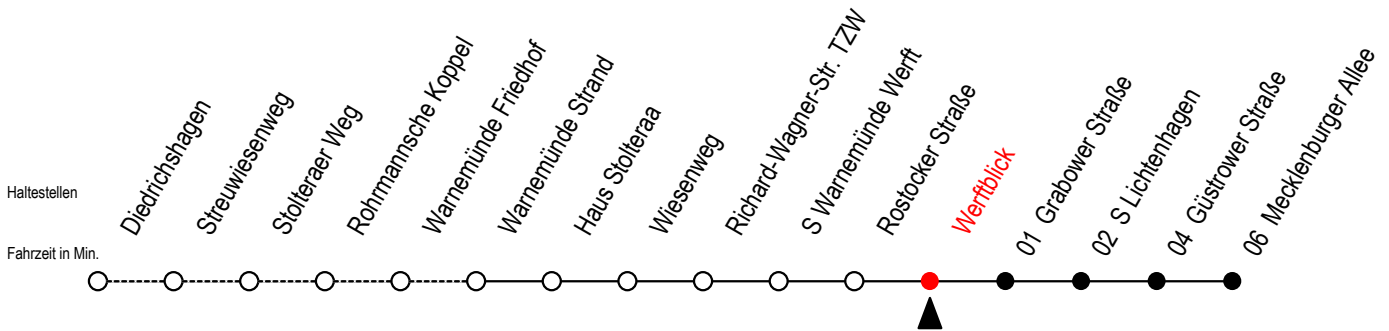

36 Werftblick

Gültig ab 22.11.2021

Alle Angaben ohne Gewähr

Richtung: Mecklenburger Allee

Uhr Montag - Donnerstag				Uhr Freitag				Uhr Samstag				Uhr Sonntag - Feiertag			
4	03	33		4	03	33		4	33 ^A			4	33 ^A		
5	06	21	36 51	5	06	21	36 51	5	03 ^A	33 ^A		5	03 ^A	33 ^A	
6	06	21	36 51	6	06	21	36 51	6	03	33		6	03 ^A	33 ^A	
7	06	21	36 51	7	06	21	36 51	7	03	33		7	03 ^A	33	
8	06	21	36 51	8	06	21	36 51	8	04	19	34 49	8	03	33	47
9	06	21	36 51	9	06	21	36 51	9	06	21	36 51	9	02	17	32
10	06	21	36 51	10	06	21	36 51	10	06	21	36 51	10	02	17	32
11	06	21	36 51	11	06	21	36 51	11	06	21	36 51	11	02	21	36
12	06	21	36 51	12	06	21	36 51	12	06	21	36 51	12	06	21	36
13	06	21	36 51	13	06	21	36 51	13	06	21	36 51	13	06	21	36
14	06	21	36 51	14	06	21	36 51	14	06	21	36 51	14	06	21	36
15	06	21	36 51	15	06	21	36 51	15	06	21	36 51	15	06	21	36
16	06	21	36 51	16	06	21	36 51	16	06	21	36 51	16	06	21	36
17	06	21	36 51	17	06	21	36 51	17	06	21	36 51	17	06	21	36
18	06	21	36 51	18	06	21	36 51	18	06	21	36 51	18	06	21	36
19	06	21	36 49	19	06	21	36 51	19	06	21	36 51	19	02	17	34
20	04	19	34	20	06	21	36	20	06	21	36	20	04	19	34
21	03	33		21	06	36		21	06	36		21	03	33	
22	03	33		22	03	33		22	03	33		22	03	33	
23	03	33		23	03	33		23	03	33		23	03	33	
0	03	33 ^A		0	03	33 ^A		0	03	33 ^A		0	03	33 ^A	

A = Anschluss zur Linie F1 an der Haltestelle Mecklenburger Allee