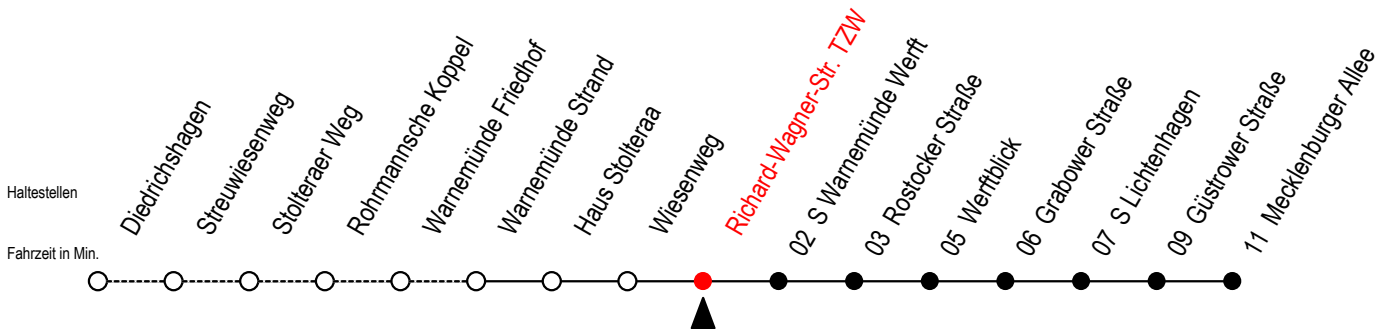

# 36 Richard-Wagner-Str. TZW

Gültig ab 22.11.2021

Alle Angaben ohne Gewähr

Richtung: Mecklenburger Allee

Uhr Montag - Donnerstag					Uhr Freitag					Uhr Samstag					Uhr Sonntag - Feiertag				
3	58				3	58				3	--				3	--			
4	28				4	28				4	27 <sup>A</sup>	57 <sup>A</sup>			4	27 <sup>A</sup>	57 <sup>A</sup>		
5	00	15	30	45	5	00	15	30	45	5	27 <sup>A</sup>	57			5	27 <sup>A</sup>	57 <sup>A</sup>		
6	00	15	30	45	6	00	15	30	45	6	27	57			6	27 <sup>A</sup>	57 <sup>A</sup>		
7	00	15	30	45	7	00	15	30	45	7	27	59			7	27	57		
8	00	15	30	45	8	00	15	30	45	8	14	29	44		8	27	41	56	
9	00	15	30	45	9	00	15	30	45	9	00	15	30	45	9	11	26	41	
																56			
10	00	15	30	45	10	00	15	30	45	10	00	15	30	45	10	11	26	41	
																56			
11	00	15	30	45	11	00	15	30	45	11	00	15	30	45	11	15	30	45	
12	00	15	30	45	12	00	15	30	45	12	00	15	30	45	12	00	15	30	
																45			
13	00	15	30	45	13	00	15	30	45	13	00	15	30	45	13	00	15	30	
																45			
14	00	15	30	45	14	00	15	30	45	14	00	15	30	45	14	00	15	30	
																45			
15	00	15	30	45	15	00	15	30	45	15	00	15	30	45	15	00	15	30	
																45			
16	00	15	30	45	16	00	15	30	45	16	00	15	30	45	16	00	15	30	
																45			
17	00	15	30	45	17	00	15	30	45	17	00	15	30	45	17	00	15	30	
																45			
18	00	15	30	45	18	00	15	30	45	18	00	15	30	45	18	00	15	30	
																41	56		
19	00	15	30	43	19	00	15	30	45	19	00	15	30	45	19	11	28	43	
	58															58			
20	13	28	57		20	00	15	30		20	00	15	30		20	13	28	57	
21	27	57			21	00	30	57		21	00	30	57		21	27	57		
22	27	57			22	27	57			22	27	57			22	27	57		
23	27	57			23	27	57			23	27	57			23	27	57		
0	27 <sup>A</sup>				0	27 <sup>A</sup>				0	27 <sup>A</sup>				0	27 <sup>A</sup>			

A = Anschluss zur Linie F1 an der Haltestelle Mecklenburger Allee