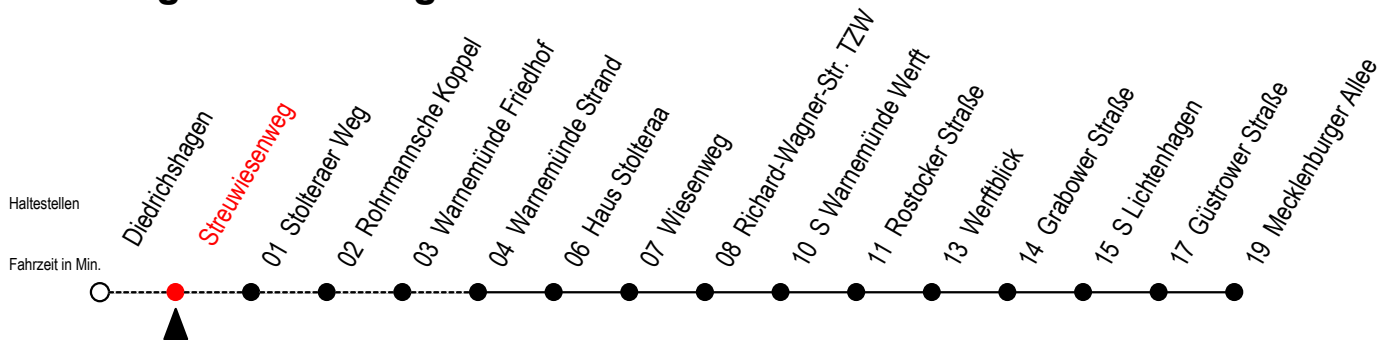

# 36 Streuwiesenweg

Gültig ab 22.11.2021

Alle Angaben ohne Gewähr

Richtung: Mecklenburger Allee

Uhr Montag - Donnerstag			Uhr Freitag			Uhr Samstag			Uhr Sonntag - Feiertag		
4	21	51	4	21	51	4	20 <sup>A</sup>	50 <sup>A</sup>	4	20 <sup>A</sup>	50 <sup>A</sup>
5	21	51	5	21	51	5	20 <sup>A</sup>	50	5	20 <sup>A</sup>	50 <sup>A</sup>
6	--		6	--		6	20	50	6	20 <sup>A</sup>	50 <sup>A</sup>
7	--		7	--		7	20	50	7	20	50
8	--		8	--		8	--		8	20	
20	50		20	51		20	51		20	50	
21	20	50	21	21	50	21	21	50	21	20	50
22	20	50	22	20	50	22	20	50	22	20	50
23	20	50	23	20	50	23	20	50	23	20	50
0	20 <sup>A</sup>		0	20 <sup>A</sup>		0	20 <sup>A</sup>		0	20 <sup>A</sup>	

A = Anschluss zur Linie F1 an der Haltestelle Mecklenburger Allee