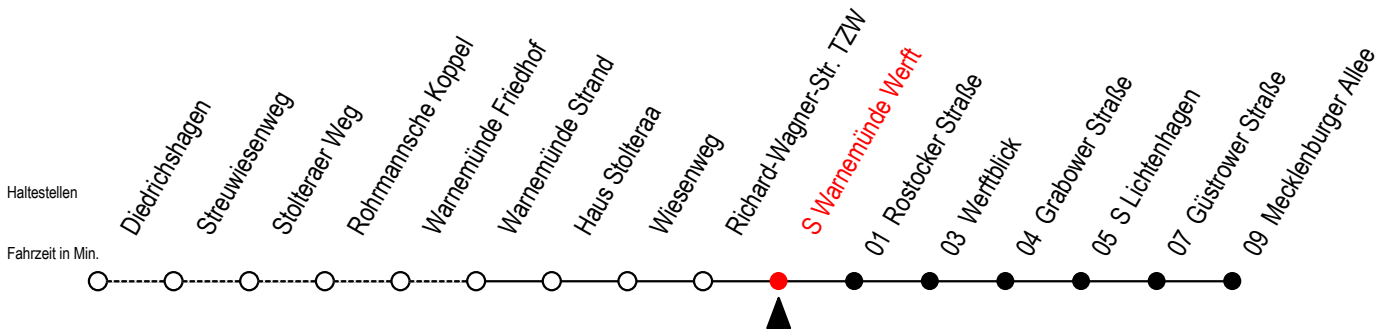

36 s Warnemünde Werft

Gültig ab 22.11.2021

Alle Angaben ohne Gewähr

Richtung: Mecklenburger Allee

Uhr Montag - Donnerstag					Uhr Freitag					Uhr Samstag					Uhr Sonntag - Feiertag				
4	00	30			4	00	30			4	30 ^A				4	30 ^A			
5	03	18	33	48	5	03	18	33	48	5	00 ^A	30 ^A			5	00 ^A	30 ^A		
6	03	18	33	48	6	03	18	33	48	6	00	30			6	00 ^A	30 ^A		
7	03	18	33	48	7	03	18	33	48	7	00	30			7	00 ^A	30		
8	03	18	33	48	8	03	18	33	48	8	01	16	31	46	8	00	30	44	59
9	03	18	33	48	9	03	18	33	48	9	03	18	33	48	9	14	29	44	59
10	03	18	33	48	10	03	18	33	48	10	03	18	33	48	10	14	29	44	59
11	03	18	33	48	11	03	18	33	48	11	03	18	33	48	11	18	33	48	
12	03	18	33	48	12	03	18	33	48	12	03	18	33	48	12	03	18	33	48
13	03	18	33	48	13	03	18	33	48	13	03	18	33	48	13	03	18	33	48
14	03	18	33	48	14	03	18	33	48	14	03	18	33	48	14	03	18	33	48
15	03	18	33	48	15	03	18	33	48	15	03	18	33	48	15	03	18	33	48
16	03	18	33	48	16	03	18	33	48	16	03	18	33	48	16	03	18	33	48
17	03	18	33	48	17	03	18	33	48	17	03	18	33	48	17	03	18	33	48
18	03	18	33	48	18	03	18	33	48	18	03	18	33	48	18	03	18	33	44 59
19	03	18	33	46	19	03	18	33	48	19	03	18	33	48	19	14	31	46	
20	01	16	31		20	03	18	33		20	03	18	33		20	01	16	31	
21	00	30			21	03	33			21	03	33			21	00	30		
22	00	30			22	00	30			22	00	30			22	00	30		
23	00	30			23	00	30			23	00	30			23	00	30		
0	00	30 ^A			0	00	30 ^A			0	00	30 ^A			0	00	30 ^A		

A = Anschluss zur Linie F1 an der Haltestelle Mecklenburger Allee