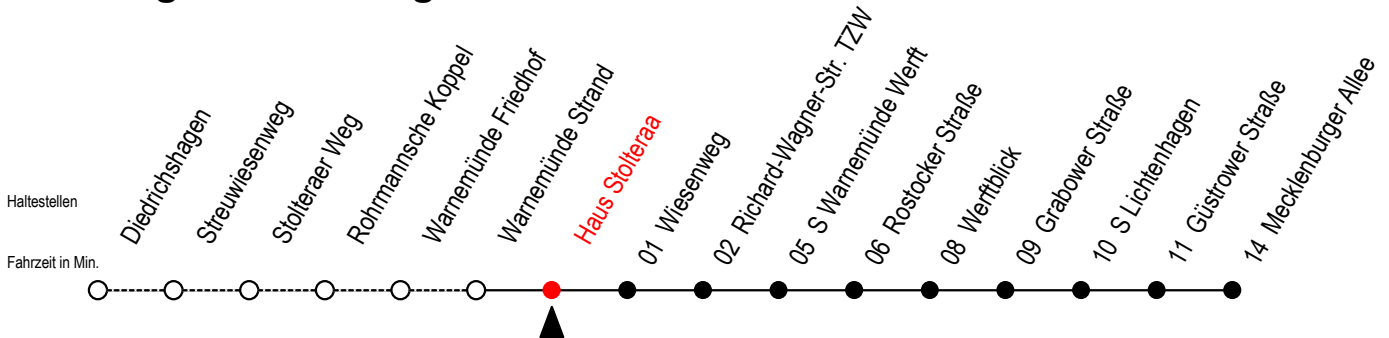

# 36 Haus Stolteraa

Gültig ab 22.11.2021

Alle Angaben ohne Gewähr

Richtung: Mecklenburger Allee

Uhr Montag - Donnerstag		Uhr Freitag		Uhr Samstag		Uhr Sonntag - Feiertag	
3	56	3	56	3	--	3	--
4	26 57	4	26 57	4	25 <sup>A</sup> 55 <sup>A</sup>	4	25 <sup>A</sup> 55 <sup>A</sup>
5	12 27 42 57	5	12 27 42 57	5	25 <sup>A</sup> 55	5	25 <sup>A</sup> 55 <sup>A</sup>
6	12 27 42 57	6	12 27 42 57	6	25 55	6	25 <sup>A</sup> 55 <sup>A</sup>
7	12 27 42 57	7	12 27 42 57	7	25 56	7	25 55
8	12 27 42 57	8	12 27 42 57	8	11 26 41 57	8	25 39 54
9	12 27 42 57	9	12 27 42 57	9	12 27 42 57	9	09 24 39 54
10	12 27 42 57	10	12 27 42 57	10	12 27 42 57	10	09 24 39 54
11	12 27 42 57	11	12 27 42 57	11	12 27 42 57	11	12 27 42 57
12	12 27 42 57	12	12 27 42 57	12	12 27 42 57	12	12 27 42 57
13	12 27 42 57	13	12 27 42 57	13	12 27 42 57	13	12 27 42 57
14	12 27 42 57	14	12 27 42 57	14	12 27 42 57	14	12 27 42 57
15	12 27 42 57	15	12 27 42 57	15	12 27 42 57	15	12 27 42 57
16	12 27 42 57	16	12 27 42 57	16	12 27 42 57	16	12 27 42 57
17	12 27 42 57	17	12 27 42 57	17	12 27 42 57	17	12 27 42 57
18	12 27 42 57	18	12 27 42 57	18	12 27 42 57	18	12 27 39 54
19	12 27 41 56	19	12 27 42 57	19	12 27 42 57	19	09 26 41 56
20	11 26 55	20	12 27 57	20	12 27 57	20	11 26 55
21	25 55	21	27 55	21	27 55	21	25 55
22	25 55	22	25 55	22	25 55	22	25 55
23	25 55	23	25 55	23	25 55	23	25 55
0	25 <sup>A</sup>	0	25 <sup>A</sup>	0	25 <sup>A</sup>	0	25 <sup>A</sup>

A = Anschluss zur Linie F1 an der Haltestelle Mecklenburger Allee