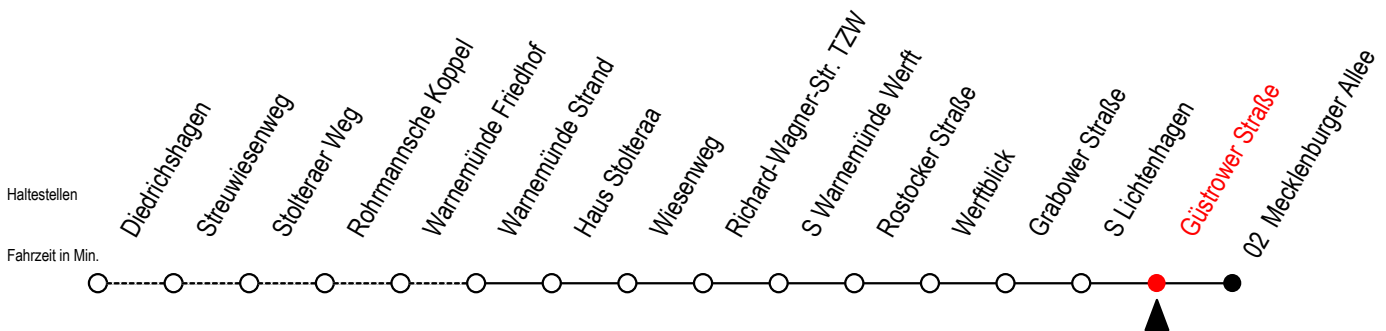

36 Güstrower Straße

Gültig ab 22.11.2021

Alle Angaben ohne Gewähr

Richtung: Mecklenburger Allee

Uhr Montag - Donnerstag					Uhr Freitag					Uhr Samstag					Uhr Sonntag - Feiertag				
4	07	37			4	07	37			4	36 ^A				4	36 ^A			
5	10	25	40	55	5	10	25	40	55	5	06 ^A	36 ^A			5	06 ^A	36 ^A		
6	10	25	40	55	6	10	25	40	55	6	06	36			6	06 ^A	36 ^A		
7	10	25	40	55	7	10	25	40	55	7	06	36			7	06 ^A	36		
8	10	25	40	55	8	10	25	40	55	8	08	23	38	53	8	06	36	50	
9	10	25	40	55	9	10	25	40	55	9	10	25	40	55	9	05	20	35	50
10	10	25	40	55	10	10	25	40	55	10	10	25	40	55	10	05	20	35	50
11	10	25	40	55	11	10	25	40	55	11	10	25	40	55	11	05	25	40	55
12	10	25	40	55	12	10	25	40	55	12	10	25	40	55	12	10	25	40	55
13	10	25	40	55	13	10	25	40	55	13	10	25	40	55	13	10	25	40	55
14	10	25	40	55	14	10	25	40	55	14	10	25	40	55	14	10	25	40	55
15	10	25	40	55	15	10	25	40	55	15	10	25	40	55	15	10	25	40	55
16	10	25	40	55	16	10	25	40	55	16	10	25	40	55	16	10	25	40	55
17	10	25	40	55	17	10	25	40	55	17	10	25	40	55	17	10	25	40	55
18	10	25	40	55	18	10	25	40	55	18	10	25	40	55	18	10	25	40	50
19	10	25	40	52	19	10	25	40	55	19	10	25	40	55	19	05	20	37	52
20	07	22	37		20	10	25	40		20	10	25	40		20	07	22	37	
21	06	36			21	10	40			21	10	40			21	06	36		
22	06	36			22	06	36			22	06	36			22	06	36		
23	06	36			23	06	36			23	06	36			23	06	36		
0	06	36 ^A			0	06	36 ^A			0	06	36 ^A			0	06	36 ^A		

A = Anschluss zur Linie F1 an der Haltestelle Mecklenburger Allee