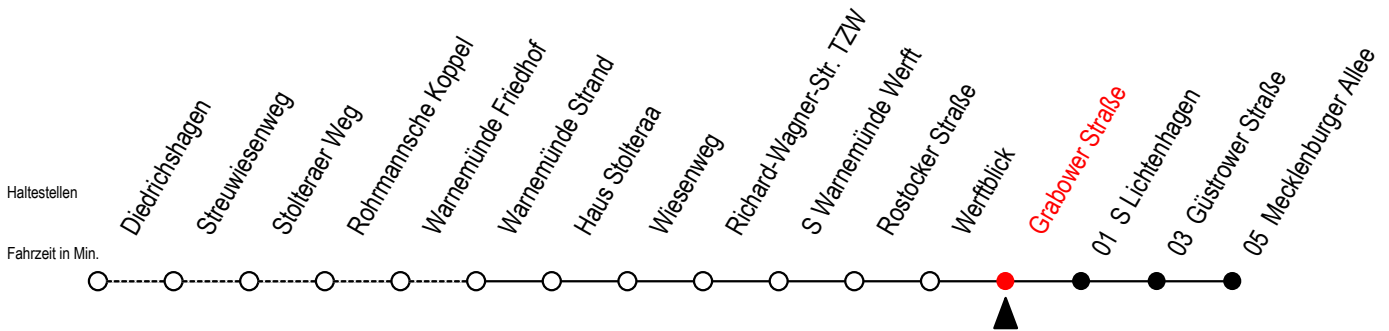

# 36 Grabower Straße

Gültig ab 22.11.2021

Alle Angaben ohne Gewähr

**Richtung: Mecklenburger Allee**

Uhr Montag - Donnerstag				Uhr Freitag				Uhr Samstag				Uhr Sonntag - Feiertag			
4	04	34		4	04	34		4	34 <sup>A</sup>			4	34 <sup>A</sup>		
5	07	22	37 52	5	07	22	37 52	5	04 <sup>A</sup>	34 <sup>A</sup>		5	04 <sup>A</sup>	34 <sup>A</sup>	
6	07	22	37 52	6	07	22	37 52	6	04	34		6	04 <sup>A</sup>	34 <sup>A</sup>	
7	07	22	37 52	7	07	22	37 52	7	04	34		7	04 <sup>A</sup>	34	
8	07	22	37 52	8	07	22	37 52	8	05	20	35 50	8	04	34	48
9	07	22	37 52	9	07	22	37 52	9	07	22	37 52	9	03	18	33
10	07	22	37 52	10	07	22	37 52	10	07	22	37 52	10	03	18	33
11	07	22	37 52	11	07	22	37 52	11	07	22	37 52	11	03	22	37
12	07	22	37 52	12	07	22	37 52	12	07	22	37 52	12	07	22	37
13	07	22	37 52	13	07	22	37 52	13	07	22	37 52	13	07	22	37
14	07	22	37 52	14	07	22	37 52	14	07	22	37 52	14	07	22	37
15	07	22	37 52	15	07	22	37 52	15	07	22	37 52	15	07	22	37
16	07	22	37 52	16	07	22	37 52	16	07	22	37 52	16	07	22	37
17	07	22	37 52	17	07	22	37 52	17	07	22	37 52	17	07	22	37
18	07	22	37 52	18	07	22	37 52	18	07	22	37 52	18	07	22	37
19	07	22	37 50	19	07	22	37 52	19	07	22	37 52	19	03	18	35
20	05	20	35	20	07	22	37	20	07	22	37	20	05	20	35
21	04	34		21	07	37		21	07	37		21	04	34	
22	04	34		22	04	34		22	04	34		22	04	34	
23	04	34		23	04	34		23	04	34		23	04	34	
0	04	34 <sup>A</sup>		0	04	34 <sup>A</sup>		0	04	34 <sup>A</sup>		0	04	34 <sup>A</sup>	

A = Anschluss zur Linie F1 an der Haltestelle Mecklenburger Allee