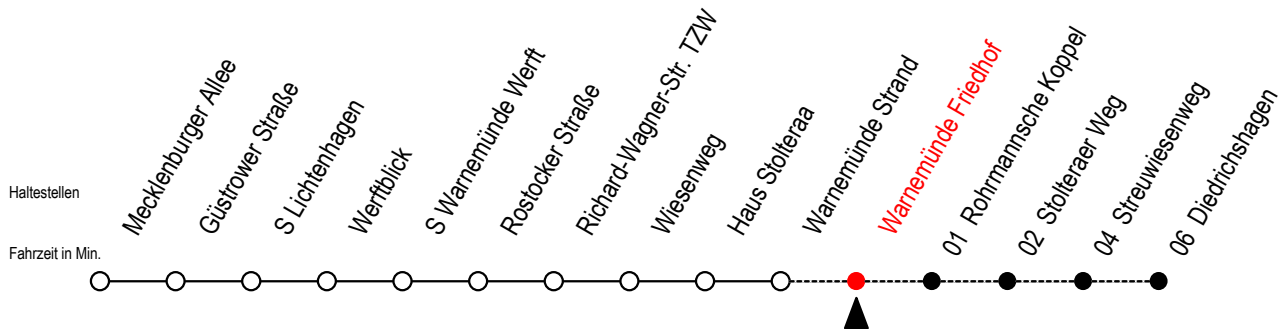

36 Warnemünde Friedhof

Gültig ab 22.11.2021

Alle Angaben ohne Gewähr

Richtung: Diedrichshagen

Uhr Montag - Donnerstag		Uhr Freitag		Uhr Samstag		Uhr Sonntag - Feiertag	
4	33	4	33	4	34	4	33
5	03 33	5	03 33	5	04 34	5	04 34
6	03	6	03	6	04 34	6	04 34
7	--	7	--	7	04 34	7	04 34
8	--	8	--	8	--	8	04
20	33	20	33	20	33	20	35
21	08 34	21	09 39	21	09 39	21	04 34
22	04 34	22	09 39	22	09 39	22	04 34
23	04 34	23	09 34	23	09 34	23	04 34
0	04	0	04	0	04	0	04