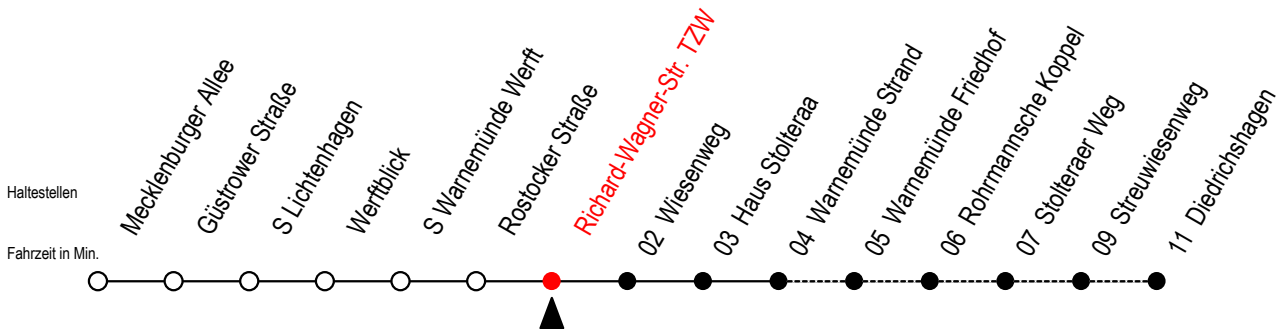

36 Richard-Wagner-Str. TZW

Gültig ab 22.11.2021

Alle Angaben ohne Gewähr

Richtung: Warnemünde Strand / Diedrichshagen

Uhr Montag - Donnerstag		Uhr Freitag		Uhr Samstag		Uhr Sonntag - Feiertag	
4	28 ^D 58 ^D	4	28 ^D 58 ^D	4	29 ^D 59 ^D	4	28 ^D 59 ^D
5	13 28 ^D 43 58 ^D	5	13 28 ^D 43 58 ^D	5	29 ^D 59 ^D	5	29 ^D 59 ^D
6	13 28 43 58	6	13 28 43 58	6	29 ^D 59 ^D	6	29 ^D 59 ^D
7	13 28 43 58	7	13 28 43 58	7	29 ^D 59	7	29 ^D 59 ^D
8	13 28 43 58	8	13 28 43 58	8	14 29 44 59	8	29 45
9	13 28 43 58	9	13 28 43 58	9	14 29 44 59	9	00 15 30 45
10	13 28 43 58	10	13 28 43 58	10	14 28 43 58	10	00 15 30 45
11	13 28 43 58	11	13 28 43 58	11	13 28 43 58	11	00 15 30 45
12	13 28 43 58	12	13 28 43 58	12	13 28 43 58	12	00 15 30 45 58
13	13 28 43 58	13	13 28 43 58	13	13 28 43 58	13	13 28 43 58
14	13 28 43 58	14	13 28 43 58	14	13 28 43 58	14	13 28 43 58
15	13 28 43 58	15	13 28 43 58	15	13 28 43 58	15	13 28 43 58
16	13 28 43 58	16	13 28 43 58	16	13 28 43 58	16	13 28 43 58
17	13 28 43 58	17	13 28 43 58	17	13 28 43 58	17	13 28 43 58
18	13 28 43 58	18	13 28 43 58	18	13 28 43 58	18	13 28 43 58
19	13 28 43 58	19	13 28 43 58	19	13 28 43 58	19	13 28 43 58
20	13 28 ^D 43	20	13 28 ^D 43	20	13 28 ^D 43	20	13 30 ^D 45 59 ^D
21	03 ^D 29 ^D 59 ^D	21	04 ^D 34 ^D	21	04 ^D 34 ^D	21	29 ^D 59 ^D
22	29 ^D 59 ^D	22	04 ^D 34 ^D	22	04 ^D 34 ^D	22	29 ^D 59 ^D
23	29 ^D 59 ^D	23	04 ^D 29 ^D 59 ^D	23	04 ^D 29 ^D 59 ^D	23	29 ^D 59 ^D
0	29	0	29	0	28	0	28

D = fährt bis Diedrichshagen