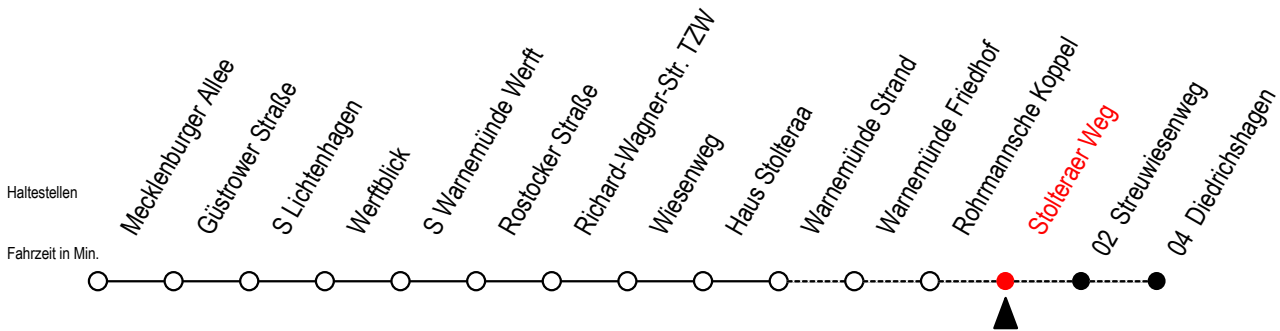

36 Stolteraer Weg

Gültig ab 22.11.2021

Alle Angaben ohne Gewähr

Richtung: Diedrichshagen

Uhr Montag - Donnerstag		Uhr Freitag		Uhr Samstag		Uhr Sonntag - Feiertag	
4	35	4	35	4	36	4	35
5	05 35	5	05 35	5	06 36	5	06 36
6	05	6	05	6	06 36	6	06 36
7	--	7	--	7	06 36	7	06 36
8	--	8	--	8	--	8	06
20	35	20	35	20	35	20	37
21	10 36	21	11 41	21	11 41	21	06 36
22	06 36	22	11 41	22	11 41	22	06 36
23	06 36	23	11 36	23	11 36	23	06 36
0	06	0	06	0	06	0	06