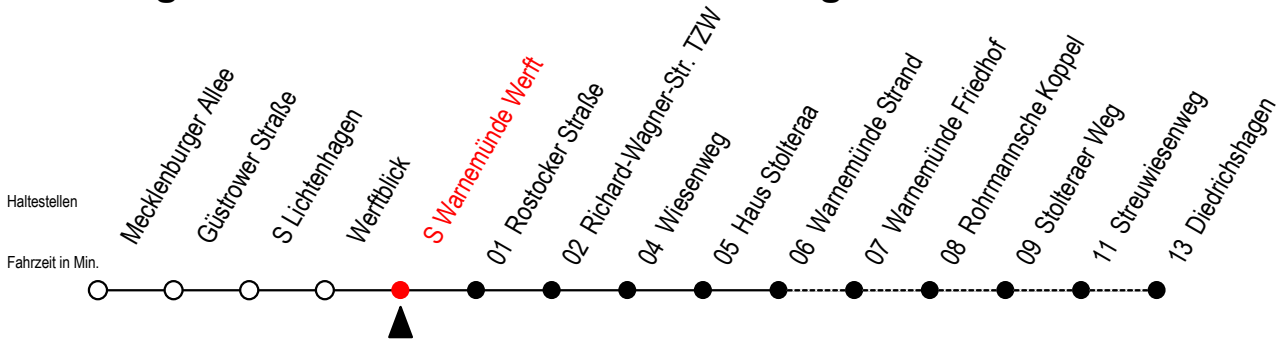

36 s Warnemünde Werft

Gültig ab 22.11.2021

Alle Angaben ohne Gewähr

Richtung: Warnemünde Strand / Diedrichshagen

Uhr Montag - Donnerstag		Uhr Freitag		Uhr Samstag		Uhr Sonntag - Feiertag	
4	26 ^D 56 ^D	4	26 ^D 56 ^D	4	27 ^D 57 ^D	4	26 ^D 57 ^D
5	11 26 ^D 41 56 ^D	5	11 26 ^D 41 56 ^D	5	27 ^D 57 ^D	5	27 ^D 57 ^D
6	11 26 41 56	6	11 26 41 56	6	27 ^D 57 ^D	6	27 ^D 57 ^D
7	11 26 41 56	7	11 26 41 56	7	27 ^D 57	7	27 ^D 57 ^D
8	11 26 41 56	8	11 26 41 56	8	12 27 42 57	8	27 43 58
9	11 26 41 56	9	11 26 41 56	9	12 27 42 57	9	13 28 43 58
10	11 26 41 56	10	11 26 41 56	10	12 26 41 56	10	13 28 43 58
11	11 26 41 56	11	11 26 41 56	11	11 26 41 56	11	13 28 43 58
12	11 26 41 56	12	11 26 41 56	12	11 26 41 56	12	13 28 43 56
13	11 26 41 56	13	11 26 41 56	13	11 26 41 56	13	11 26 41 56
14	11 26 41 56	14	11 26 41 56	14	11 26 41 56	14	11 26 41 56
15	11 26 41 56	15	11 26 41 56	15	11 26 41 56	15	11 26 41 56
16	11 26 41 56	16	11 26 41 56	16	11 26 41 56	16	11 26 41 56
17	11 26 41 56	17	11 26 41 56	17	11 26 41 56	17	11 26 41 56
18	11 26 41 56	18	11 26 41 56	18	11 26 41 56	18	11 26 41 56
19	11 26 41 56	19	11 26 41 56	19	11 26 41 56	19	11 26 41 56
20	11 26 ^D 41	20	11 26 ^D 41	20	11 26 ^D 41	20	11 28 ^D 43 57 ^D
21	01 ^D 27 ^D 57 ^D	21	02 ^D 32 ^D	21	02 ^D 32 ^D	21	27 ^D 57 ^D
22	27 ^D 57 ^D	22	02 ^D 32 ^D	22	02 ^D 32 ^D	22	27 ^D 57 ^D
23	27 ^D 57 ^D	23	02 ^D 27 ^D 57 ^D	23	02 ^D 27 ^D 57 ^D	23	27 ^D 57 ^D
0	27	0	27	0	26	0	26

D = fährt bis Diedrichshagen