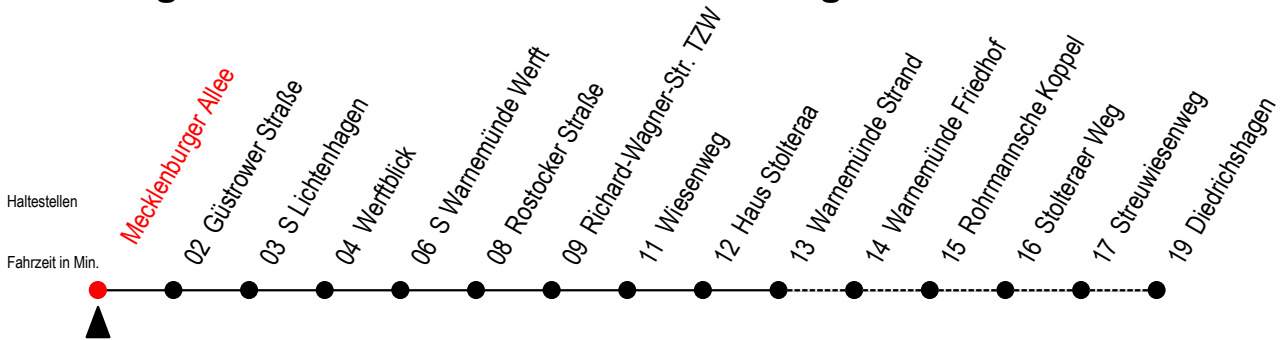

36 Mecklenburger Allee

Gültig ab 22.11.2021

Alle Angaben ohne Gewähr

Richtung: Warnemünde Strand / Diedrichshagen

Uhr Montag - Donnerstag		Uhr Freitag		Uhr Samstag		Uhr Sonntag - Feiertag	
4	19 ^D 49 ^D	4	19 ^D 49 ^D	4	19 ^D 49 ^D	4	19 ^D 49 ^D
5	04 19 ^D 34 49 ^D	5	04 19 ^D 34 49 ^D	5	19 ^D 49 ^D	5	19 ^D 49 ^D
6	04 17 32 47	6	04 17 32 47	6	19 ^D 49 ^D	6	19 ^D 49 ^D
7	02 17 32 47	7	02 17 32 47	7	19 ^D 49	7	19 ^D 49 ^D
8	02 17 32 47	8	02 17 32 47	8	04 19 34 49	8	19 35 50
9	02 17 32 47	9	02 17 32 47	9	04 19 34 49	9	05 20 35 50
10	02 17 32 47	10	02 17 32 47	10	04 17 32 47	10	05 20 35 50
11	02 17 32 47	11	02 17 32 47	11	02 17 32 47	11	05 20 35 50
12	02 17 32 47	12	02 17 32 47	12	02 17 32 47	12	05 20 35 47
13	02 17 32 47	13	02 17 32 47	13	02 17 32 47	13	02 17 32 47
14	02 17 32 47	14	02 17 32 47	14	02 17 32 47	14	02 17 32 47
15	02 17 32 47	15	02 17 32 47	15	02 17 32 47	15	02 17 32 47
16	02 17 32 47	16	02 17 32 47	16	02 17 32 47	16	02 17 32 47
17	02 17 32 47	17	02 17 32 47	17	02 17 32 47	17	02 17 32 47
18	02 17 32 47	18	02 17 32 47	18	02 17 32 47	18	02 17 32 47
19	02 17 32 47	19	02 17 32 47	19	02 17 32 47	19	02 17 32 47
20	02 17 ^D 32 54 ^D	20	02 17 ^D 32 54 ^D	20	02 17 ^D 32 54 ^D	20	02 20 ^D 35 50 ^D
21	20 ^D 50 ^D	21	24 ^D 54 ^D	21	24 ^D 54 ^D	21	20 ^D 50 ^D
22	20 ^D 50 ^D	22	24 ^D 54 ^D	22	24 ^D 54 ^D	22	20 ^D 50 ^D
23	20 ^D 50 ^D	23	20 ^D 50 ^D	23	20 ^D 50 ^D	23	20 ^D 50 ^D
0	20	0	20	0	20	0	20

D = fährt bis Diedrichshagen