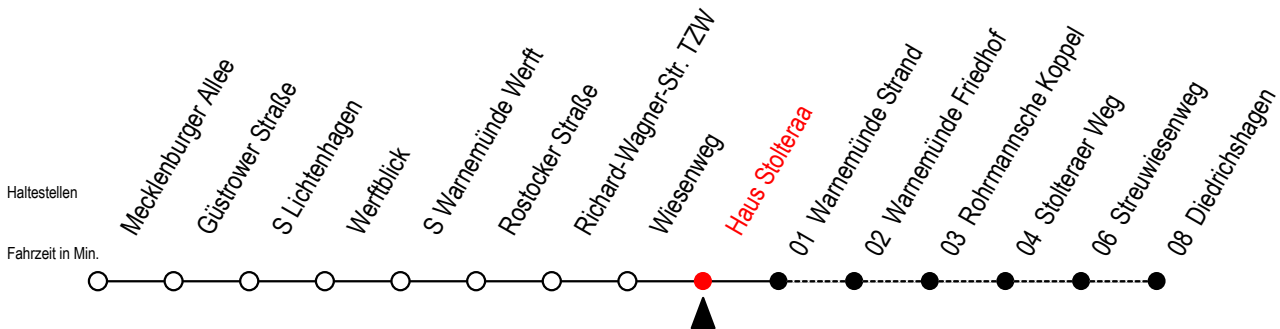

36 Haus Stolteraa

Gültig ab 22.11.2021

Alle Angaben ohne Gewähr

Richtung: Warnemünde Strand / Diedrichshagen

Uhr Montag - Donnerstag		Uhr Freitag		Uhr Samstag		Uhr Sonntag - Feiertag	
4	31 ^D	4	31 ^D	4	32 ^D	4	31 ^D
5	01 ^D 16 31 ^D 46	5	01 ^D 16 31 ^D 46	5	02 ^D 32 ^D	5	02 ^D 32 ^D
6	01 ^D 16 31 46	6	01 ^D 16 31 46	6	02 ^D 32 ^D	6	02 ^D 32 ^D
7	01 16 31 46	7	01 16 31 46	7	02 ^D 32 ^D	7	02 ^D 32 ^D
8	01 16 31 46	8	01 16 31 46	8	02 17 32 47	8	02 ^D 32 48
9	01 16 31 46	9	01 16 31 46	9	02 17 32 47	9	03 18 33 48
10	01 16 31 46	10	01 16 31 46	10	02 17 31 46	10	03 18 33 48
11	01 16 31 46	11	01 16 31 46	11	01 16 31 46	11	03 18 33 48
12	01 16 31 46	12	01 16 31 46	12	01 16 31 46	12	03 18 33 48
13	01 16 31 46	13	01 16 31 46	13	01 16 31 46	13	01 16 31 46
14	01 16 31 46	14	01 16 31 46	14	01 16 31 46	14	01 16 31 46
15	01 16 31 46	15	01 16 31 46	15	01 16 31 46	15	01 16 31 46
16	01 16 31 46	16	01 16 31 46	16	01 16 31 46	16	01 16 31 46
17	01 16 31 46	17	01 16 31 46	17	01 16 31 46	17	01 16 31 46
18	01 16 31 46	18	01 16 31 46	18	01 16 31 46	18	01 16 31 46
19	01 16 31 46	19	01 16 31 46	19	01 16 31 46	19	01 16 31 46
20	01 16 31 ^D 46	20	01 16 31 ^D 46	20	01 16 31 ^D 46	20	01 16 33 ^D 48
21	06 ^D 32 ^D	21	07 ^D 37 ^D	21	07 ^D 37 ^D	21	02 ^D 32 ^D
22	02 ^D 32 ^D	22	07 ^D 37 ^D	22	07 ^D 37 ^D	22	02 ^D 32 ^D
23	02 ^D 32 ^D	23	07 ^D 32 ^D	23	07 ^D 32 ^D	23	02 ^D 32 ^D
0	02 ^D 32	0	02 ^D 32	0	02 ^D 31	0	02 ^D 31

D = fährt bis Diedrichshagen