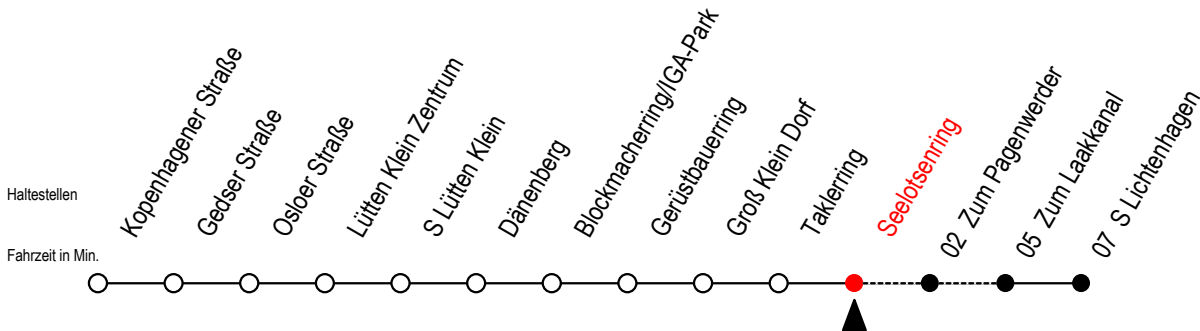

31 Seelotsenring

Gültig ab 04.01.2021

Alle Angaben ohne Gewähr

Richtung: S Lichtenhagen

Uhr Montag - Freitag

4	20	40	55
5	11 ^P	26 ^P	41 ^P 56 ^P
6	11 ^P	20 ^P 28 ^W	35 ^P 43 ^W 50 ^P 58 ^W
7	05 ^P	13 ^W	21 31 41 56
8	11	26	41 56
9	11	26	41 56
10	11	26	41 56
11	11	26	41 56
12	11	26	41 56
13	11	26	35 43 50 58
14	05	13	20 28 35 43 ^W 50 58 ^W
15	05	13 ^W	20 28 ^W 35 43 ^W 50 58 ^W
16	05	13 ^W	20 28 ^W 35 43 ^W 50 58 ^W
17	05	13 ^W	21 31 41 56
18	11	26	41 56
19	11	26	41 56
20	11	26	41 56
21	11	26	41 56
22	11	26	40 55
23	25	55	
0	25		

Uhr Samstag

4	--
5	--
6	55
7	25 40 55
8	10 25 40 55
9	10 25 40 55
10	10 25 40 55
11	10 25 40 55
12	10 25 40 55
13	10 25 40 55
14	10 25 40 55
15	10 25 40 55
16	10 25 40 55
17	10 25 40 55
18	10 25 40 55
19	10 25 40 55
20	10 25 40 55
21	10 25 40 55
22	10 25 40 55
23	25 55
0	25

Uhr Sonntag - Feiertag

4	--
5	--
6	--
7	55
8	10 25 40 55
9	10 25 40 55
10	10 25 40 55
11	10 25 40 55
12	10 25 40 55
13	10 25 40 55
14	10 25 40 55
15	10 25 40 55
16	10 25 40 55
17	10 25 40 55
18	10 25 40 55
19	10 25 40 55
20	10 25 40 55
21	10 25 40 55
22	10 25 40 55
23	25 55
0	25

P = fährt über Zum Pagenwerder

W = fährt nicht in den Winter-, Sommer und Weihnachtsferien*

* Ferienzeiten siehe Infoblatt

Servicetelefon: 0381 / 8021900