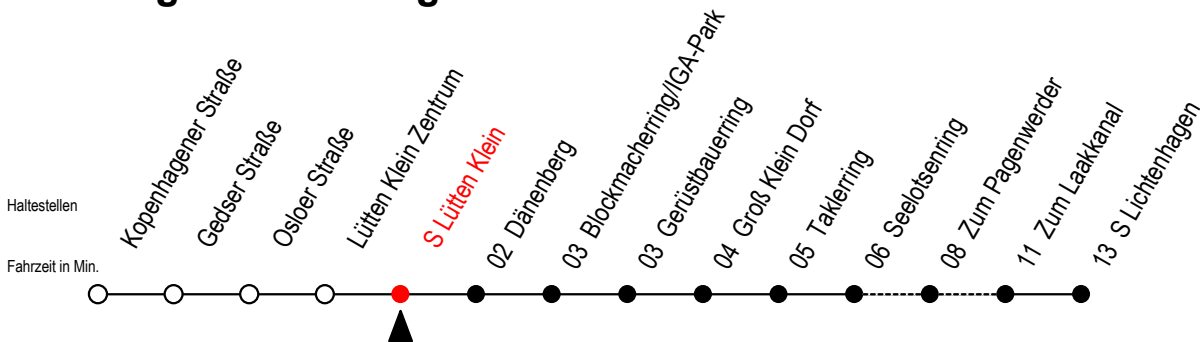

31 S Lütten Klein

Gültig ab 04.01.2021

Alle Angaben ohne Gewähr

Richtung: S Lichtenhagen

Uhr Montag - Freitag

Uhr Samstag

Uhr Sonntag - Feiertag

4	14 34 49	4	--	4	--
5	04 ^P 19 ^P 34 ^P 49 ^P	5	--	5	--
6	04 ^P 13 ^P 21 ^W 28 ^P 36 ^W 43 ^P 51 ^W 58 ^P	6	49	6	--
7	06 ^W 14 24 34 49	7	19 34 49	7	49
8	04 19 34 49	8	04 19 34 49	8	04 19 34 49
9	04 19 34 49	9	04 19 34 49	9	04 19 34 49
10	04 19 34 49	10	04 19 34 49	10	04 19 34 49
11	04 19 34 49	11	04 19 34 49	11	04 19 34 49
12	04 19 34 49	12	04 19 34 49	12	04 19 34 49
13	04 19 28 36 43 51 58	13	04 19 34 49	13	04 19 34 49
14	06 13 21 28 36 ^W 43 51 ^W 58	14	04 19 34 49	14	04 19 34 49
15	06 ^W 13 21 ^W 28 36 ^W 43 51 ^W 58	15	04 19 34 49	15	04 19 34 49
16	06 ^W 13 21 ^W 28 36 ^W 43 51 ^W 58	16	04 19 34 49	16	04 19 34 49
17	06 ^W 14 24 34 49	17	04 19 34 49	17	04 19 34 49
18	04 19 34 49	18	04 19 34 49	18	04 19 34 49
19	04 19 34 49	19	04 19 34 49	19	04 19 34 49
20	04 19 34 49	20	04 19 34 49	20	04 19 34 49
21	04 19 34 49	21	04 19 34 49	21	04 19 34 49
22	04 19 34 49	22	04 19 34 49	22	04 19 34 49
23	19 49	23	19 49	23	19 49
0	19	0	19	0	19

P = fährt über Zum Pagenwerder

W = fährt nicht in den Winter-, Sommer und Weihnachtsferien*

* Ferienzeiten siehe Infoblatt

Servicetelefon: 0381 / 8021900