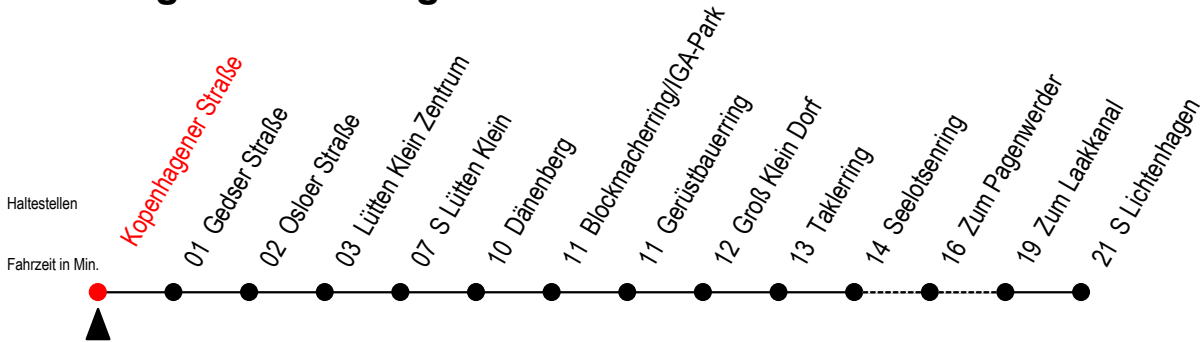

31 Kopenhagener Straße

Gültig ab 04.01.2021

Alle Angaben ohne Gewähr

Richtung: S Lichtenhagen

Uhr Montag - Freitag					Uhr Samstag					Uhr Sonntag - Feiertag				
4	02	26	41	55 ^P	4	01 ^H	31 ^H			4	01 ^H	31 ^H		
5	10 ^P	25 ^P	40 ^P	55 ^P	5	01 ^H	31 ^H			5	01 ^H	31 ^H		
6	03 ^P	18 ^P	33 ^P	48 ^P	6	01 ^H	31			6	01 ^H	31 ^H		
7	04	14	24	39	7	01	27	42	57	7	01 ^H	31	57	
	54													
8	09	24	39	54	8	12	27	42	57	8	12	27	42	57
9	09	24	39	54	9	12	27	42	57	9	12	27	42	57
10	09	24	39	54	10	12	27	42	57	10	12	27	42	57
11	09	24	39	54	11	12	27	42	57	11	12	27	42	57
12	09	24	39	54	12	12	27	42	57	12	12	27	42	57
13	09	18	33	48	13	12	27	42	57	13	12	27	42	57
14	03	18	33	48	14	12	27	42	57	14	12	27	42	57
15	03	18	33	48	15	12	27	42	57	15	12	27	42	57
16	03	18	33	48	16	12	27	42	57	16	12	27	42	57
17	04	14	24	39	17	12	27	42	57	17	12	27	42	57
	54													
18	09	24	39	54	18	12	27	42	57	18	12	27	42	57
19	09	24	39	54	19	12	27	42	57	19	12	27	42	57
20	10	25	40	55	20	12	27	42	57	20	12	27	42	57
21	10	25	40	55	21	12	27	42	57	21	12	27	42	57
22	10	27	42		22	12	27	42		22	12	27	42	
23	01	31			23	01	31			23	01	31		
0	01				0	01				0	01			

P = fährt über Zum Pagenwerder

H = fährt bis S Lütten-Klein