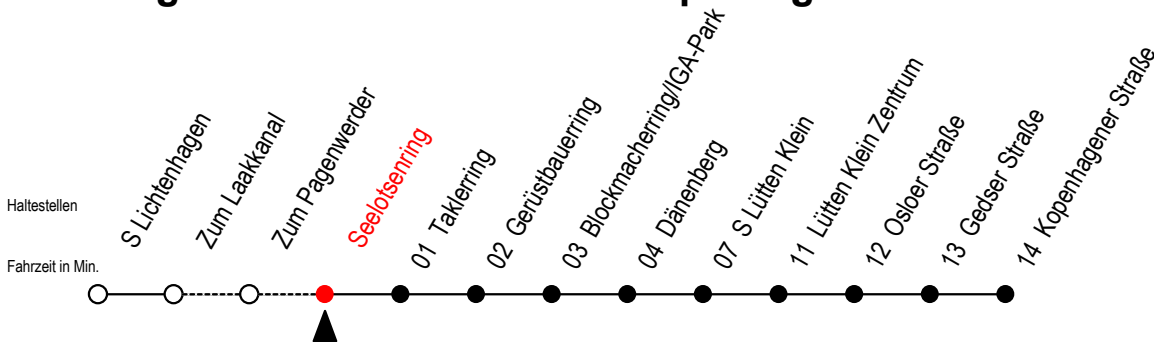

31 Seelotsenring

Gültig ab 04.01.2021

Alle Angaben ohne Gewähr

Richtung: Sassnitzer Straße über Kopenhagener Straße

Uhr Montag - Freitag

4	25	40	55		
5	09	24	39	54	
6	09	16 ^{HW}	24	31 ^{HW}	39
	46 ^{HW}	54			
7	01 ^W	09	16 ^W	24	31 ^{HW}
	39	54			
8	09	24	39	54	
9	09	24	39	54	
10	09	24	39	54	
11	09	24	39	54	
12	09	24	39	54	
13	09	24	39	46 ^{HW}	54
14	01 ^{HW}	09	16 ^{HW}	24	31 ^{HW}
	39	46 ^{HW}	54		
15	01 ^{HW}	09	16 ^{HW}	24	31 ^{HW}
	39	46 ^{HW}	54		
16	01 ^{HW}	09	16 ^{HW}	24	31 ^{HW}
	39	46 ^{HW}	54		
17	01 ^W	09	16 ^{HW}	24	39
	54				
18	09	24	39	54	
19	09	24	39	54	
20	10	25	40	55	
21	10	25	40	55	
22	10	26	41		
23	00	30			
0	00				

Uhr Samstag

4	--			
5	--			
6	30			
7	00	26	41	56
8	11	26	41	56
9	11	26	41	56
10	11	26	41	56
11	11	26	41	56
12	11	26	41	56
13	11	26	41	56
14	11	26	41	56
15	11	26	41	56
16	11	26	41	56
17	11	26	41	56
18	11	26	41	56
19	11	26	41	56
20	11	26	41	56
21	11	26	41	56
22	11	26	41	
23	00	30		
0	00			

H = fährt bis S Lütten Klein

W = fährt nicht in den Winter-, Sommer und Weihnachtsferien*

* Ferienzeiten siehe Infoblatt

Servicetelefon: 0381 / 8021900