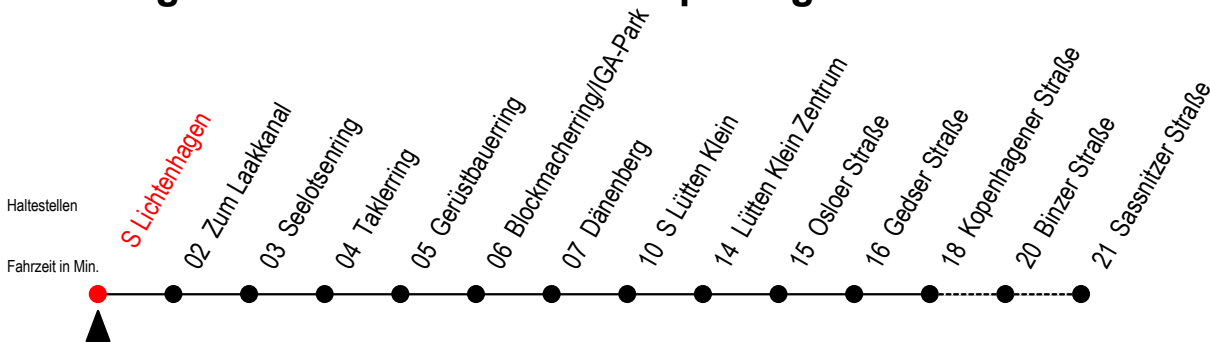

31 S Lichtenhagen

Gültig ab 04.01.2021

Alle Angaben ohne Gewähr

Richtung: Sassnitzer Straße über Kopenhagener Straße

Uhr Montag - Freitag

Uhr Samstag

Uhr Sonntag - Feiertag

4	23 38 53	4	--	4	--
5	06 21 36 51	5	--	5	--
6	06 13 ^{HW} 21 28 ^{HW} 36 43 ^{HW} 51 58 ^W	6	28 58	6	--
7	06 13 ^W 21 28 ^{HW} 36 51	7	23 38 53	7	53
8	06 21 36 51	8	08 23 38 53	8	08 23 38 53
9	06 21 36 51	9	08 23 38 53	9	08 23 38 53
10	06 21 36 51	10	08 23 38 53	10	08 23 38 53
11	06 21 36 51	11	08 23 38 53	11	08 23 38 53
12	06 21 36 47 ^P	12	08 23 38 53	12	08 23 38 53
13	06 21 36 43 ^{HW} 47 ^P 58 ^{HW}	13	08 23 38 53	13	08 23 38 53
14	02 ^P 13 ^{HW} 17 ^P 28 ^{HW} 32 ^P 43 ^{HW} 47 ^P 58 ^{HW}	14	08 23 38 53	14	08 23 38 53
15	02 ^P 13 ^{HW} 17 ^P 28 ^{HW} 32 ^P 43 ^{HW} 47 ^P 58 ^{HW}	15	08 23 38 53	15	08 23 38 53
16	02 ^P 13 ^{HW} 21 28 ^{HW} 36 43 ^{HW} 51 58 ^W	16	08 23 38 53	16	08 23 38 53
17	06 13 ^{HW} 21 36 51	17	08 23 38 53	17	08 23 38 53
18	06 21 36 51	18	08 23 38 53	18	08 23 38 53
19	06 21 36 51	19	08 23 38 53	19	08 23 38 53
20	07 22 37 52	20	08 23 38 53	20	08 23 38 53
21	07 18 ^P 37 52	21	08 23 38 53	21	08 23 38 53
22	07 20 ^P 39 58	22	08 24 39 58	22	08 24 39 58
23	24 ^P 58	23	28 58	23	28 58

P = fährt über Zum Pagenwerder

H = fährt bis S Lütten Klein

W = fährt nicht in den Winter-, Sommer und Weihnachtsferien*

* Ferienzeiten siehe Infoblatt