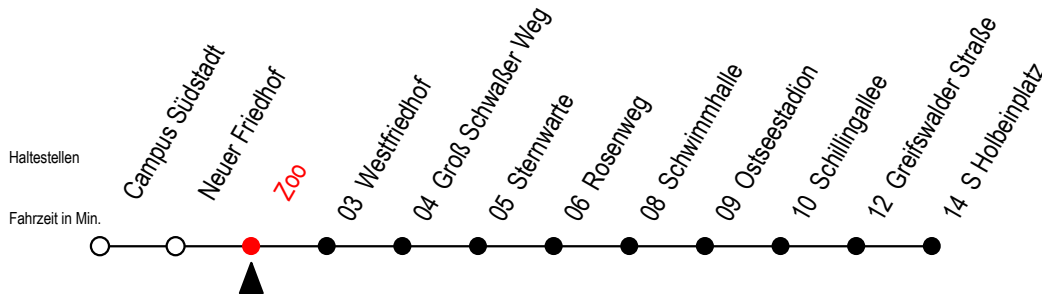

# 28 Zoo

Gültig ab 22.11.2021

Alle Angaben ohne Gewähr

Richtung: S Holbeinplatz

T = fährt als Abruf-Linien-Taxi

Abruf - Linien - Taxi bitte bis 30 Min.

vor der Abfahrt unter RSAG 0381/802/1900 bestellen