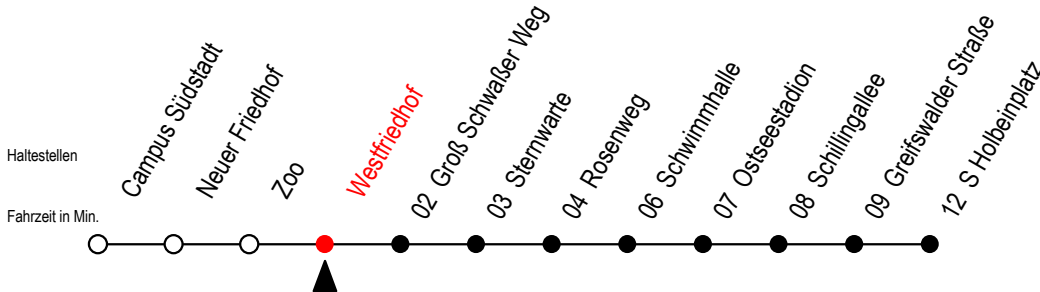

28 Westfriedhof

Gültig ab 22.11.2021

Alle Angaben ohne Gewähr

Richtung: S Holbeinplatz

Uhr Montag - Freitag

Uhr Samstag

Uhr Sonntag - Feiertag

4	28 ^T	4	--	4	--
5	01 31	5	--	5	--
6	01 27 55	6	08 38 58	6	--
7	15 25 35 55	7	28 58	7	--
8	15 35 55	8	31	8	01 31
9	15 35 55	9	01 31	9	01 31
10	15 35 55	10	01 27 57	10	01 31
11	15 35 55	11	27 57	11	01 31
12	15 35 55	12	27 57	12	01 27 57
13	15 35 55	13	27 57	13	27 57
14	15 35 55	14	27 57	14	27 57
15	05 15 25 35 55	15	27 57	15	27 57
16	15 35 55	16	27 57	16	27 57
17	15 35 55	17	27 57	17	27 57
18	15 35 57	18	27 57	18	27 57
19	27 57	19	27 57	19	27
20	27 56 ^T	20	27 56 ^T	20	01 31 56 ^T
21	26 ^T 56 ^T	21	26 ^T 56 ^T	21	26 ^T 56 ^T
22	26 ^T 56 ^T	22	26 ^T 56 ^T	22	26 ^T 56 ^T

T = fährt als Abruf-Linien-Taxi

Abruf - Linien - Taxi bitte bis 30 Min.

vor der Abfahrt unter RSAG 0381/802/1900 bestellen