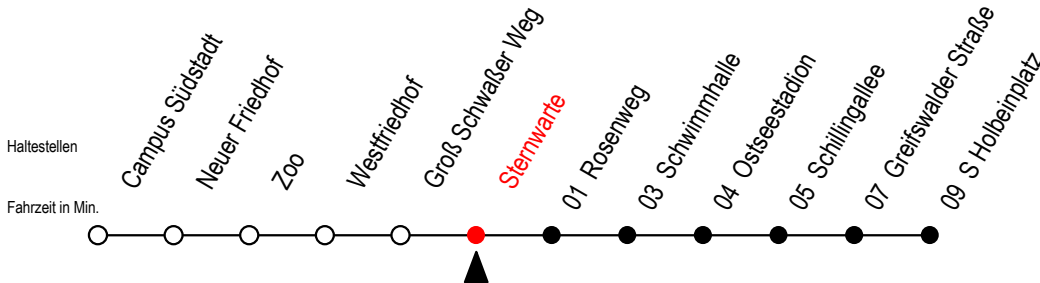

# 28 Sternwarte

Gültig ab 22.11.2021

Alle Angaben ohne Gewähr

Richtung: S Holbeinplatz

T = fährt als Abruf-Linien-Taxi

Abruf - Linien - Taxi bitte bis 30 Min.

vor der Abfahrt unter RSAG 0381/802/1900 bestellen