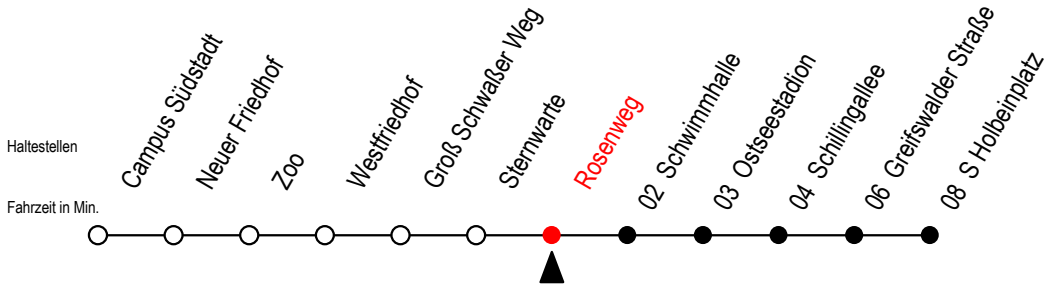

28 Rosenweg

Gültig ab 22.11.2021

Alle Angaben ohne Gewähr

Richtung: S Holbeinplatz

Uhr Montag - Freitag

Uhr Samstag

Uhr Sonntag - Feiertag

4	31 ^T	4	--	4	--
5	04 34	5	--	5	--
6	05 31 59	6	11 41	6	--
7	19 29 39 59	7	01 31	7	--
8	19 39 59	8	01 35	8	04 34
9	19 39 59	9	05 35	9	04 34
10	19 39 59	10	05 31	10	04 34
11	19 39 59	11	01 31	11	04 34
12	19 39 59	12	01 31	12	04 31
13	19 39 59	13	01 31	13	01 31
14	19 39 59	14	01 31	14	01 31
15	09 19 29 39 59	15	01 31	15	01 31
16	19 39 59	16	01 31	16	01 31
17	19 39 59	17	01 31	17	01 31
18	19 39	18	01 31	18	01 31
19	01 31	19	01 31	19	01 31
20	01 31 59 ^T	20	01 31 59 ^T	20	04 34 59 ^T
21	29 ^T 59 ^T	21	29 ^T 59 ^T	21	29 ^T 59 ^T
22	29 ^T 59 ^T	22	29 ^T 59 ^T	22	29 ^T 59 ^T

T = fährt als Abruf-Linien-Taxi

Abruf - Linien - Taxi bitte bis 30 Min.

vor der Abfahrt unter RSAG 0381/802/1900 bestellen