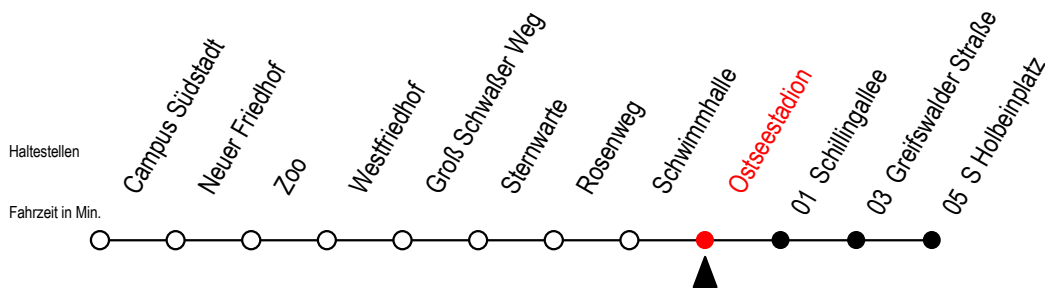

28 Ostseestadion

Gültig ab 22.11.2021

Alle Angaben ohne Gewähr

Richtung: S Holbeinplatz

Uhr Montag - Freitag

Uhr Samstag

Uhr Sonntag - Feiertag

4	32 ^T	4	--	4	--
5	06 36	5	--	5	--
6	08 34	6	13 43	6	--
7	02 22 32 42	7	03 33	7	--
8	02 22 42	8	03 38	8	06 36
9	02 22 42	9	08 38	9	06 36
10	02 22 42	10	08 34	10	06 36
11	02 22 42	11	04 34	11	06 36
12	02 22 42	12	04 34	12	06 34
13	02 22 42	13	04 34	13	04 34
14	02 22 42	14	04 34	14	04 34
15	02 12 22 32 42	15	04 34	15	04 34
16	02 22 42	16	04 34	16	04 34
17	02 22 42	17	04 34	17	04 34
18	02 22 42	18	04 34	18	04 34
19	04 34	19	04 34	19	04 34
20	04 34	20	04 34	20	06 36
21	00 ^T 30 ^T	21	00 ^T 30 ^T	21	00 ^T 30 ^T
22	00 ^T 30 ^T	22	00 ^T 30 ^T	22	00 ^T 30 ^T
23	00 ^T	23	00 ^T	23	00 ^T

T = fährt als Abruf-Linien-Taxi

Abruf - Linien - Taxi bitte bis 30 Min.

vor der Abfahrt unter RSAG 0381/802/1900 bestellen

Servicetelefon: 0381 / 8021900