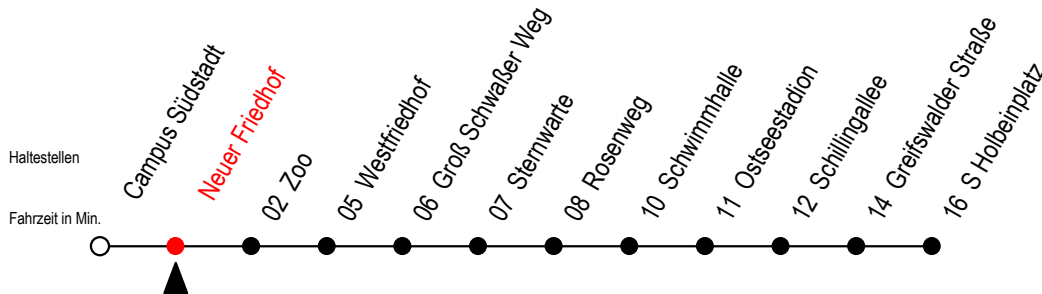

# 28 Neuer Friedhof

Gültig ab 22.11.2021

Alle Angaben ohne Gewähr

Richtung: S Holbeinplatz

T = fährt als Abruf-Linien-Taxi

Abruf - Linien - Taxi bitte bis 30 Min.

vor der Abfahrt unter RSAG 0381/802/1900 bestellen