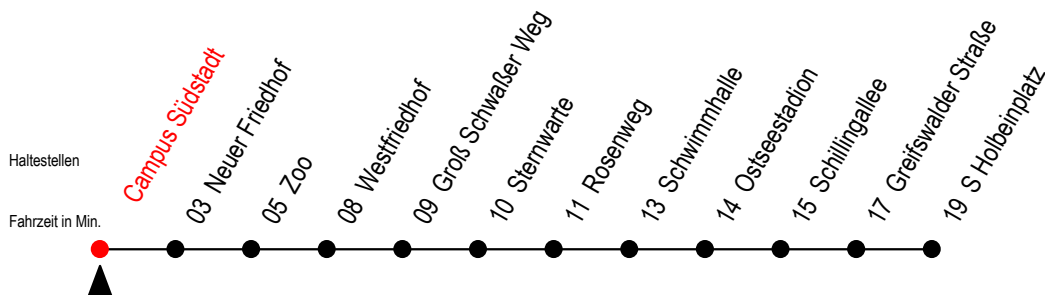

# 28 Campus Südstadt

Gültig ab 22.11.2021

Alle Angaben ohne Gewähr

Richtung: S Holbeinplatz

T = fährt als Abruf-Linien-Taxi

Abruf - Linien - Taxi bitte bis 30 Min.

vor der Abfahrt unter RSAG 0381/802/1900 bestellen