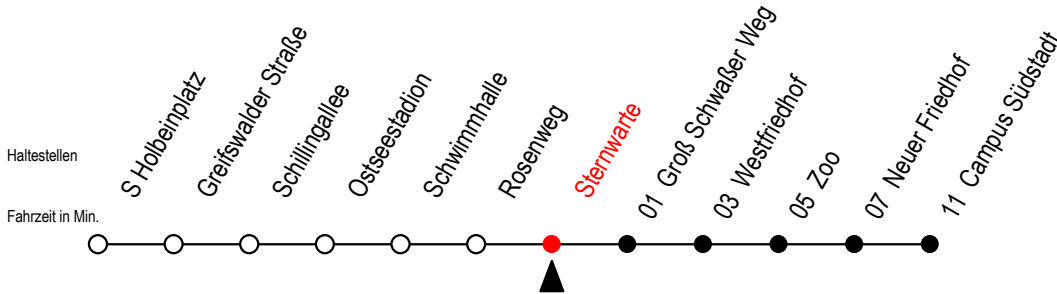

# 28 Sternwarte

Gültig ab 22.11.2021

Alle Angaben ohne Gewähr

**Richtung: Campus Südstadt**

T = fährt als Abruf-Linien-Taxi

Abruf - Linien - Taxi bitte spätestens 30 Min. vor Abfahrt unter Telefon Nr: 0381/ 8021900 bestellen.