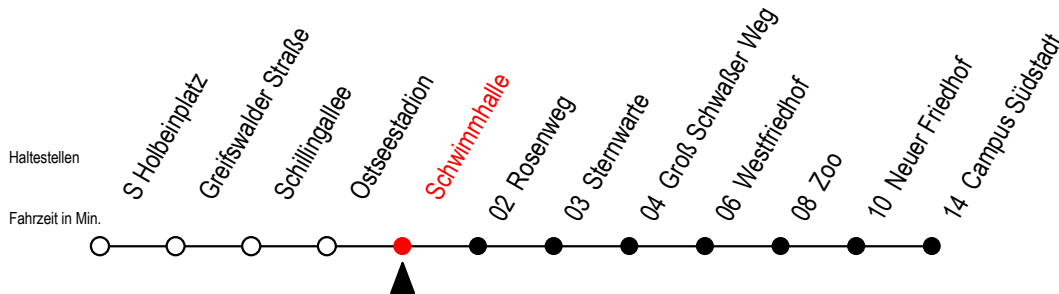

# 28 Schwimmhalle

Gültig ab 22.11.2021

Alle Angaben ohne Gewähr

Richtung: Campus Südstadt

T = fährt als Abruf-Linien-Taxi

Abruf - Linien - Taxi bitte spätestens 30 Min. vor Abfahrt unter Telefon Nr: 0381/ 8021900 bestellen.